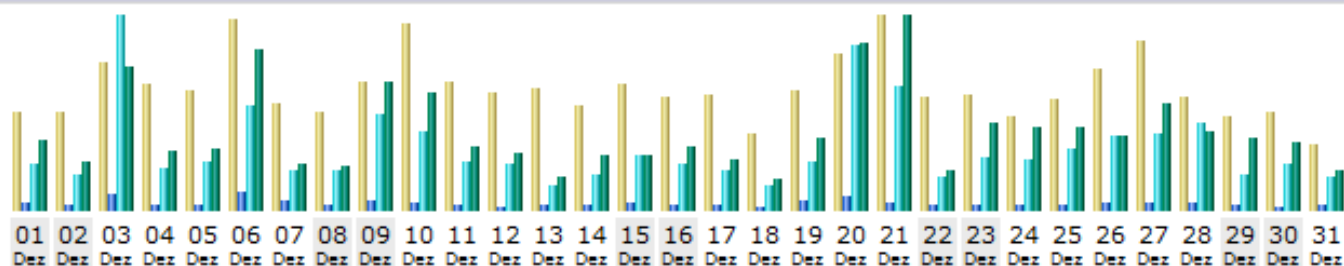

### Tage im Monat

Tag	Anzahl der Besuche	Seiten	Zugriffe	Bytes
01.12.2012	47	131	892	46.96 MB
02.12.2012	47	91	687	32.37 MB
03.12.2012	71	296	3736	97.03 MB
04.12.2012	60	96	807	40.37 MB
05.12.2012	57	94	922	41.77 MB
06.12.2012	91	351	2017	108.81 MB
07.12.2012	51	207	754	31.58 MB
08.12.2012	47	96	769	29.13 MB
09.12.2012	61	187	1829	85.70 MB
10.12.2012	89	165	1508	78.94 MB
11.12.2012	61	106	942	42.17 MB
12.12.2012	56	75	913	37.91 MB
13.12.2012	58	105	479	21.79 MB
14.12.2012	50	90	674	36.46 MB
15.12.2012	60	137	1044	37.31 MB
16.12.2012	54	96	897	43.19 MB
17.12.2012	55	87	786	33.96 MB
18.12.2012	37	57	467	21.68 MB
19.12.2012	57	178	935	49.08 MB
20.12.2012	75	271	3196	111.81 MB
21.12.2012	93	143	2388	130.61 MB
22.12.2012	54	94	630	27.32 MB
23.12.2012	55	111	1029	58.25 MB
24.12.2012	45	91	989	55.67 MB
25.12.2012	53	124	1202	56.29 MB
26.12.2012	68	160	1440	50.46 MB
27.12.2012	81	161	1478	71.72 MB
28.12.2012	54	154	1696	53.60 MB
29.12.2012	45	108	695	48.29 MB
30.12.2012	47	79	892	45.64 MB
31.12.2012	32	94	661	27.36 MB
Durchschnitt	58.42	136.61	1204.97	53.33 MB
Total	1811	4235	37354	1.61 GB