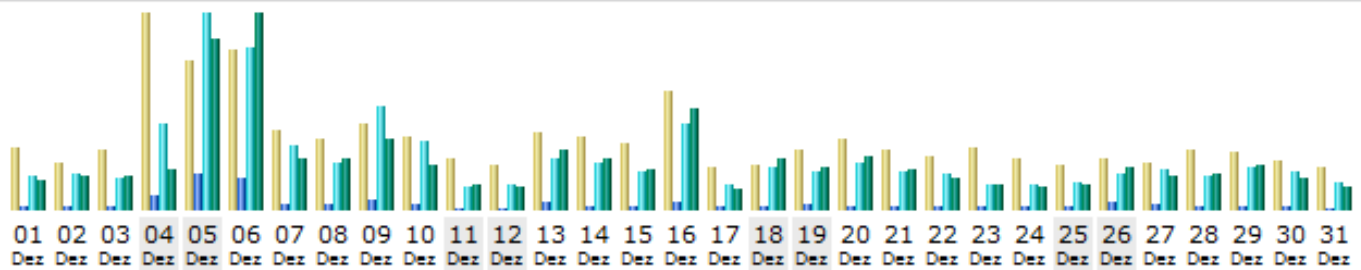

MONAT DEZEMBER 2010

Tag im Monat

Tag	Anzahl der Besuche	Seiten	Zugriffe	Bytes
01.12.2010	63	123	1597	52.92 MB
02.12.2010	49	158	1704	61.48 MB
03.12.2010	61	125	1551	60.42 MB
04.12.2010	202	700	4165	74.24 MB
05.12.2010	154	1774	9456	313.16 MB
06.12.2010	165	1513	7816	359.27 MB
07.12.2010	81	266	3054	95.69 MB
08.12.2010	73	284	2220	93.43 MB
09.12.2010	89	477	4986	127.90 MB
10.12.2010	76	292	3344	82.00 MB
11.12.2010	52	105	1145	47.02 MB
12.12.2010	47	100	1236	42.07 MB
13.12.2010	80	377	2501	109.41 MB
14.12.2010	76	201	2303	93.07 MB
15.12.2010	68	144	1817	72.78 MB
16.12.2010	122	362	4159	185.98 MB
17.12.2010	44	109	1186	38.02 MB
18.12.2010	46	196	2025	94.52 MB
19.12.2010	61	224	1793	76.45 MB
20.12.2010	72	200	2270	99.44 MB
21.12.2010	62	156	1802	72.57 MB
22.12.2010	56	126	1712	56.02 MB
23.12.2010	65	117	1207	44.15 MB
24.12.2010	53	120	1163	40.36 MB
25.12.2010	47	162	1332	47.07 MB
26.12.2010	52	355	1725	79.45 MB
27.12.2010	49	288	1983	63.31 MB
28.12.2010	61	128	1657	65.63 MB
29.12.2010	60	164	2005	81.13 MB
30.12.2010	50	159	1863	58.38 MB
31.12.2010	43	90	1302	41.86 MB
Durchschnitt	73.52	309.52	2518.68	91.26 MB
Total	2279	9595	78079	2.76 GB