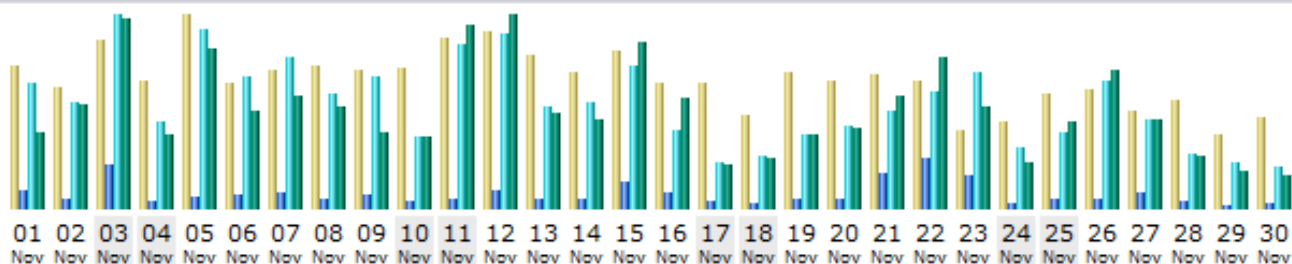

### Tage im Monat

Tag	Anzahl der Besuche	Seiten	Zugriffe	Bytes
01.11.2012	91	294	2095	61.62 MB
02.11.2012	78	157	1796	84.29 MB
03.11.2012	108	731	3243	153.74 MB
04.11.2012	82	123	1467	60.55 MB
05.11.2012	124	193	3021	129.83 MB
06.11.2012	80	233	2202	79.49 MB
07.11.2012	89	273	2549	90.94 MB
08.11.2012	91	178	1920	82.46 MB
09.11.2012	89	243	2228	61.41 MB
10.11.2012	90	122	1218	57.72 MB
11.11.2012	110	172	2748	148.96 MB
12.11.2012	114	302	2927	156.56 MB
13.11.2012	99	173	1723	77.77 MB
14.11.2012	88	179	1781	71.38 MB
15.11.2012	101	453	2385	134.74 MB
16.11.2012	81	259	1332	89.59 MB
17.11.2012	80	116	791	36.37 MB
18.11.2012	60	90	865	41.25 MB
19.11.2012	87	150	1238	60.18 MB
20.11.2012	82	155	1394	64.58 MB
21.11.2012	86	591	1627	90.87 MB
22.11.2012	82	844	1955	122.09 MB
23.11.2012	50	564	2300	82.37 MB
24.11.2012	56	103	1034	36.93 MB
25.11.2012	74	145	1286	69.62 MB
26.11.2012	77	172	2156	112.38 MB
27.11.2012	63	285	1504	72.69 MB
28.11.2012	70	110	936	42.25 MB
29.11.2012	47	64	782	29.99 MB
30.11.2012	58	86	716	26.50 MB
Durchschnitt	82.90	252.00	1773.97	80.97 MB
Total	2487	7560	53219	2.37 GB