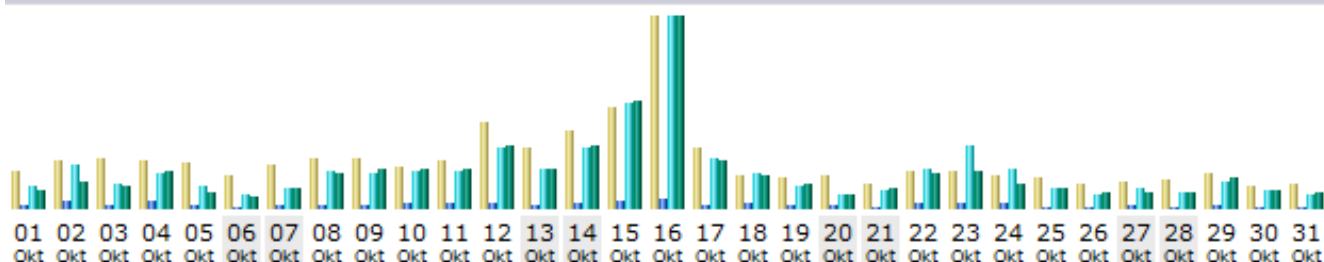

### Tage im Monat

Tag	Anzahl der Besuche	Seiten	Zugriffe	Bytes
01.10.2012	108	236	1467	57.06 MB
02.10.2012	139	458	2942	78.14 MB
03.10.2012	142	224	1581	66.49 MB
04.10.2012	141	539	2281	109.64 MB
05.10.2012	133	248	1439	49.29 MB
06.10.2012	93	139	854	34.46 MB
07.10.2012	127	176	1346	58.79 MB
08.10.2012	144	244	2529	108.03 MB
09.10.2012	147	220	2288	116.97 MB
10.10.2012	121	293	2521	119.36 MB
11.10.2012	138	308	2514	117.56 MB
12.10.2012	251	401	4006	187.38 MB
13.10.2012	177	240	2693	117.46 MB
14.10.2012	223	333	4108	188.84 MB
15.10.2012	293	501	7066	325.09 MB
16.10.2012	554	691	12798	580.32 MB
17.10.2012	174	263	3372	143.94 MB
18.10.2012	95	336	2330	100.56 MB
19.10.2012	91	159	1475	73.26 MB
20.10.2012	97	154	991	41.07 MB
21.10.2012	71	141	1257	58.13 MB
22.10.2012	105	413	2687	105.08 MB
23.10.2012	106	387	4264	112.64 MB
24.10.2012	97	325	2655	77.21 MB
25.10.2012	89	132	1301	59.20 MB
26.10.2012	72	117	984	50.08 MB
27.10.2012	79	146	1369	49.97 MB
28.10.2012	84	124	1112	48.74 MB
29.10.2012	101	178	1807	92.20 MB
30.10.2012	63	107	1164	54.24 MB
31.10.2012	72	100	970	47.16 MB
Durchschnitt	139.58	268.81	2586.16	110.59 MB
Total	4327	8333	80171	3.35 GB