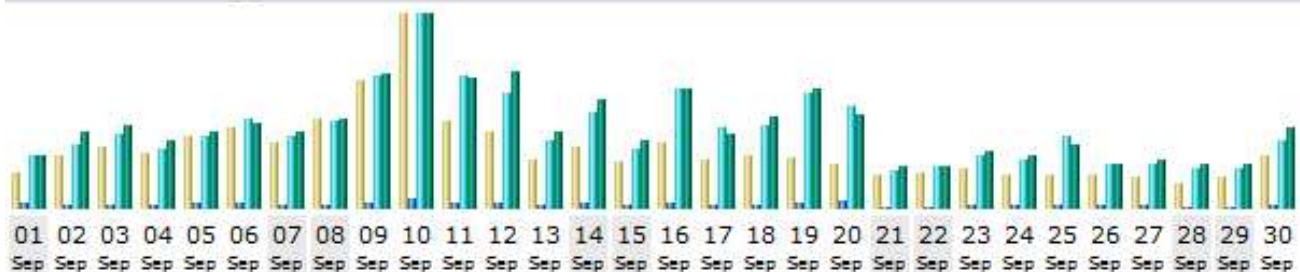

MONAT SEPTEMBER 2013

!! 4995 Besucher !! 166,5 pro Tag !!

Tage im Monat

Tag	Anzahl der Besuche	Seiten	Zugriffe	Bytes
01.09.2013	99	450	5244	279.27 MB
02.09.2013	149	344	6258	405.90 MB
03.09.2013	172	404	7229	445.04 MB
04.09.2013	158	327	5850	367.88 MB
05.09.2013	201	444	7165	406.93 MB
06.09.2013	228	460	8745	452.10 MB
07.09.2013	188	311	7080	411.22 MB
08.09.2013	253	382	8602	485.19 MB
09.09.2013	362	502	13089	718.32 MB
10.09.2013	548	887	19084	1.02 GB
11.09.2013	249	619	13005	693.46 MB
12.09.2013	215	481	11435	728.71 MB
13.09.2013	138	256	6617	412.60 MB
14.09.2013	171	539	9357	584.37 MB
15.09.2013	133	236	5853	369.46 MB
16.09.2013	185	629	11692	644.06 MB
17.09.2013	140	362	7950	399.41 MB
18.09.2013	148	352	8165	493.72 MB
19.09.2013	145	518	11444	644.11 MB
20.09.2013	127	644	10096	500.52 MB
21.09.2013	92	171	3698	220.05 MB
22.09.2013	100	189	4193	223.24 MB
23.09.2013	112	235	5179	305.29 MB
24.09.2013	93	372	4810	279.10 MB
25.09.2013	92	421	7029	343.44 MB
26.09.2013	96	338	4383	238.11 MB
27.09.2013	89	238	4350	258.95 MB
28.09.2013	73	205	3897	239.88 MB
29.09.2013	87	173	4022	238.97 MB
30.09.2013	152	369	6758	436.08 MB
Durchschnitt	166.50	395.27	7742.63	442.18 MB
Total	4995	11858	232279	12.95 GB