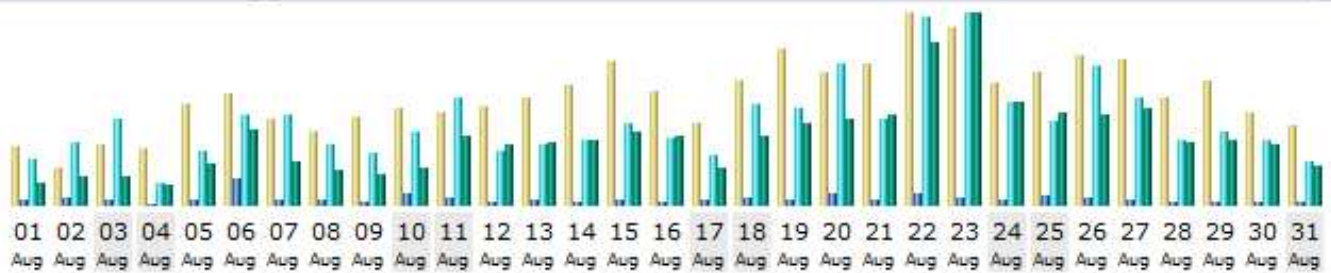

MONAT AUGUST 2013

Tage im Monat

Tag	Anzahl der Besuche	Seiten	Zugriffe	Bytes
01.08.2013	55	328	3135	87.48 MB
02.08.2013	35	529	4195	119.97 MB
03.08.2013	58	400	5784	118.53 MB
04.08.2013	53	102	1567	79.40 MB
05.08.2013	97	300	3709	170.15 MB
06.08.2013	106	1844	6080	305.29 MB
07.08.2013	81	415	5998	177.13 MB
08.08.2013	70	298	4053	139.95 MB
09.08.2013	84	263	3439	124.28 MB
10.08.2013	91	785	4945	152.40 MB
11.08.2013	88	498	7167	285.55 MB
12.08.2013	94	176	3710	246.25 MB
13.08.2013	102	312	4134	253.66 MB
14.08.2013	115	230	4324	263.01 MB
15.08.2013	136	391	5546	299.37 MB
16.08.2013	108	274	4457	284.31 MB
17.08.2013	77	374	3388	149.41 MB
18.08.2013	119	492	6834	281.12 MB
19.08.2013	148	418	6440	331.73 MB
20.08.2013	126	757	9435	353.87 MB
21.08.2013	135	344	5781	367.31 MB
22.08.2013	182	794	12620	663.59 MB
23.08.2013	169	522	12847	780.25 MB
24.08.2013	116	339	6874	423.34 MB
25.08.2013	127	619	5667	376.81 MB
26.08.2013	143	461	9415	372.37 MB
27.08.2013	139	340	7269	392.71 MB
28.08.2013	102	226	4400	257.99 MB
29.08.2013	118	268	4928	261.91 MB
30.08.2013	87	211	4315	244.76 MB
31.08.2013	75	173	2910	159.80 MB
Durchschnitt	104.39	434.94	5656.97	274.96 MB
Total	3236	13483	175366	8.32 GB