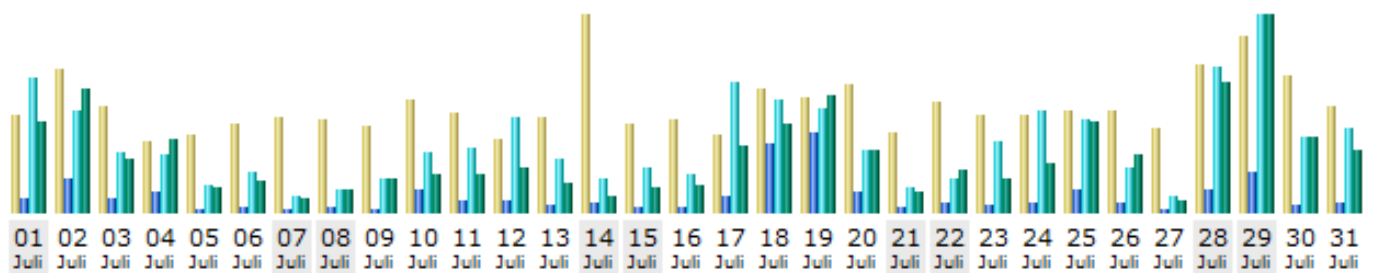

MONAT JULI 2012

Tag	Anzahl der Besuche	Seiten	Zugriffe	Bytes
01.07.2012	106	586	5237	153.02 MB
02.07.2012	157	1304	3949	209.67 MB
03.07.2012	115	553	2367	93.21 MB
04.07.2012	77	801	2226	123.32 MB
05.07.2012	85	142	1043	41.64 MB
06.07.2012	97	247	1599	55.04 MB
07.07.2012	105	151	625	25.59 MB
08.07.2012	102	170	853	38.92 MB
09.07.2012	94	161	1310	59.45 MB
10.07.2012	122	903	2306	65.07 MB
11.07.2012	109	429	2539	64.04 MB
12.07.2012	80	445	3715	74.94 MB
13.07.2012	104	325	2066	49.06 MB
14.07.2012	215	399	1280	28.56 MB
15.07.2012	96	237	1734	43.86 MB
16.07.2012	101	217	1459	47.08 MB
17.07.2012	85	639	5075	112.05 MB
18.07.2012	134	2639	4380	152.73 MB
19.07.2012	125	3115	4060	199.91 MB
20.07.2012	140	811	2423	107.71 MB
21.07.2012	87	178	982	34.13 MB
22.07.2012	120	371	1355	72.32 MB
23.07.2012	106	304	2769	58.26 MB
24.07.2012	107	423	3909	82.96 MB
25.07.2012	110	911	3593	154.70 MB
26.07.2012	110	381	1730	97.46 MB
27.07.2012	93	127	621	22.20 MB
28.07.2012	161	871	5665	221.19 MB
29.07.2012	192	1554	7645	335.67 MB
30.07.2012	149	312	2905	128.02 MB
31.07.2012	117	395	3281	104.78 MB
Durchschnitt	116.16	648.42	2732.29	98.60 MB
Total	3601	20101	84701	2.98 GB