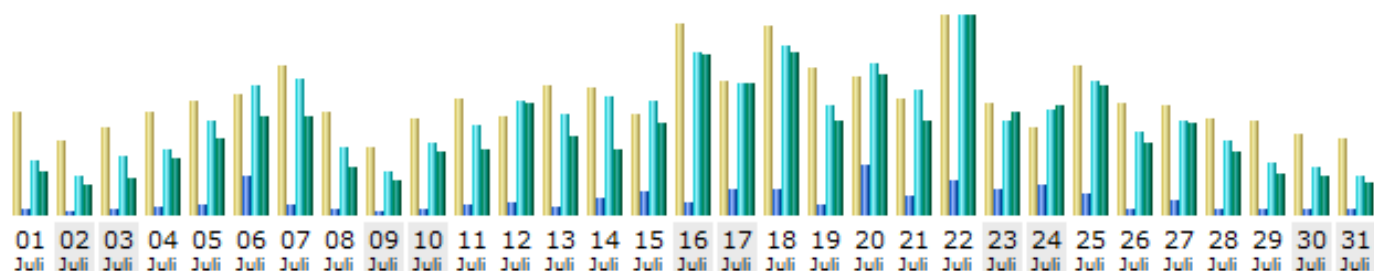

## MONAT JULI 2011

Tag	Anzahl der Besuche	Seiten	Zugriffe	Bytes
01.07.2011	77	176	1448	56.49 MB
02.07.2011	56	92	1020	40.05 MB
03.07.2011	66	146	1551	47.79 MB
04.07.2011	77	194	1747	74.24 MB
05.07.2011	85	249	2519	101.71 MB
06.07.2011	90	1002	3460	132.21 MB
07.07.2011	113	256	3618	132.26 MB
08.07.2011	78	143	1777	63.26 MB
09.07.2011	50	83	1149	46.82 MB
10.07.2011	72	162	1924	82.79 MB
11.07.2011	88	246	2385	85.86 MB
12.07.2011	74	323	3023	149.09 MB
13.07.2011	97	206	2696	105.39 MB
14.07.2011	95	466	3128	88.13 MB
15.07.2011	75	630	3048	120.86 MB
16.07.2011	144	321	4320	214.43 MB
17.07.2011	101	680	3496	174.02 MB
18.07.2011	143	665	4518	214.74 MB
19.07.2011	111	272	2903	125.46 MB
20.07.2011	105	1308	4042	185.54 MB
21.07.2011	88	508	3293	124.99 MB
22.07.2011	150	937	5285	264.54 MB
23.07.2011	84	659	2473	135.86 MB
24.07.2011	65	783	2783	146.80 MB
25.07.2011	113	573	3544	173.38 MB
26.07.2011	84	175	2184	96.38 MB
27.07.2011	82	399	2512	121.38 MB
28.07.2011	73	155	1951	84.34 MB
29.07.2011	71	129	1380	54.24 MB
30.07.2011	61	158	1245	51.50 MB
31.07.2011	57	158	1046	42.02 MB
Durchschnitt	87.90	395.29	2628.00	114.08 MB
Total	2725	12254	81468	3.45 GB