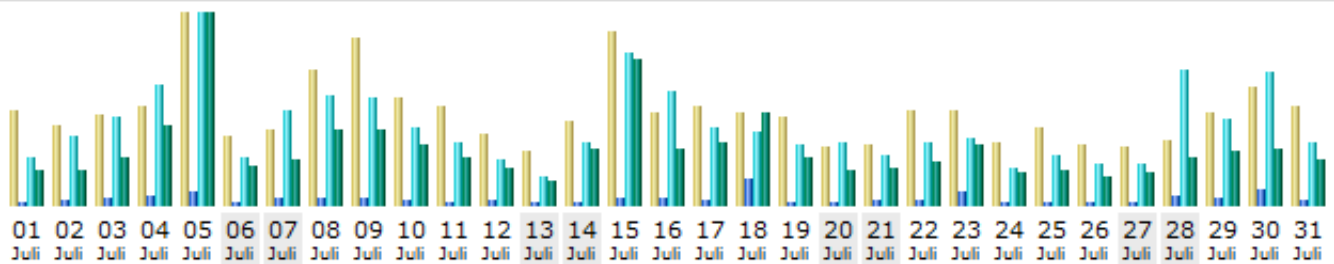

MONAT JULI 2013

Tage im Monat

Tag	Anzahl der Besuche	Seiten	Zugriffe	Bytes
01.07.2013	90	178	2103	99.44 MB
02.07.2013	76	263	3014	99.27 MB
03.07.2013	86	331	3877	136.32 MB
04.07.2013	96	399	5293	226.95 MB
05.07.2013	184	593	8358	546.60 MB
06.07.2013	67	116	2109	113.13 MB
07.07.2013	73	294	4153	130.50 MB
08.07.2013	129	282	4741	213.92 MB
09.07.2013	161	290	4677	215.22 MB
10.07.2013	103	201	3354	173.94 MB
11.07.2013	96	176	2697	138.03 MB
12.07.2013	68	189	2016	107.35 MB
13.07.2013	53	100	1290	67.70 MB
14.07.2013	81	117	2739	158.78 MB
15.07.2013	167	310	6659	415.43 MB
16.07.2013	89	330	4992	163.17 MB
17.07.2013	96	213	3419	180.22 MB
18.07.2013	88	1201	3211	263.46 MB
19.07.2013	84	165	2660	136.87 MB
20.07.2013	57	182	2696	100.52 MB
21.07.2013	59	237	2168	103.98 MB
22.07.2013	90	251	2774	122.38 MB
23.07.2013	90	583	2926	171.10 MB
24.07.2013	61	166	1638	95.71 MB
25.07.2013	74	170	2175	101.20 MB
26.07.2013	58	153	1774	85.01 MB
27.07.2013	57	135	1835	95.73 MB
28.07.2013	62	447	5860	134.77 MB
29.07.2013	89	312	3794	156.76 MB
30.07.2013	114	708	5801	163.05 MB
31.07.2013	96	265	2748	131.42 MB
Durchschnitt	90.13	301.84	3469.39	162.84 MB
Total	2794	9357	107551	4.93 GB