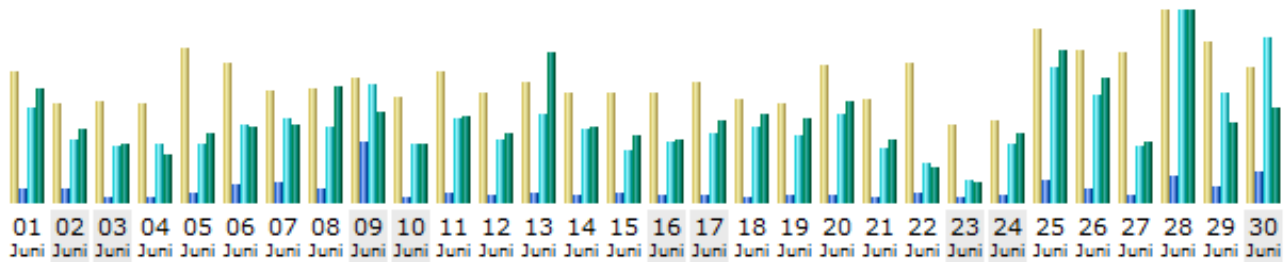

MONAT JUNI 2012

Tag	Anzahl der Besuche	Seiten	Zugriffe	Bytes
01.06.2012	59	162	1088	50.27 MB
02.06.2012	44	166	712	32.88 MB
03.06.2012	45	69	649	25.91 MB
04.06.2012	44	65	675	21.40 MB
05.06.2012	69	102	671	31.03 MB
06.06.2012	63	195	880	33.69 MB
07.06.2012	50	221	964	34.63 MB
08.06.2012	51	154	872	51.50 MB
09.06.2012	56	700	1347	40.44 MB
10.06.2012	47	59	660	25.72 MB
11.06.2012	59	105	974	38.84 MB
12.06.2012	49	97	721	31.25 MB
13.06.2012	54	99	1016	66.62 MB
14.06.2012	49	90	832	33.86 MB
15.06.2012	49	116	598	29.92 MB
16.06.2012	49	80	686	27.99 MB
17.06.2012	54	76	795	36.60 MB
18.06.2012	46	70	864	38.94 MB
19.06.2012	44	86	774	37.40 MB
20.06.2012	62	94	1007	45.45 MB
21.06.2012	46	66	613	27.78 MB
22.06.2012	63	111	447	15.97 MB
23.06.2012	35	51	261	9.03 MB
24.06.2012	37	85	662	31.00 MB
25.06.2012	78	247	1547	68.01 MB
26.06.2012	68	154	1225	55.06 MB
27.06.2012	67	96	637	26.61 MB
28.06.2012	86	301	2193	85.31 MB
29.06.2012	72	173	1267	35.90 MB
30.06.2012	61	349	1888	41.73 MB
Durchschnitt	55.20	147.97	917.50	37.69 MB
Total	1656	4439	27525	1.10 GB