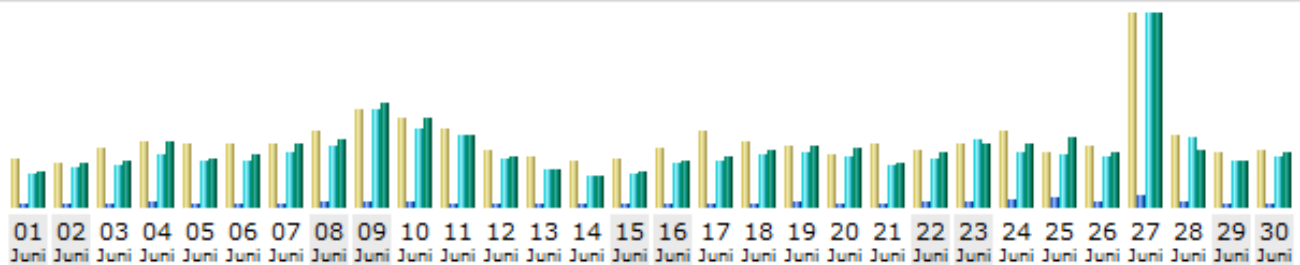

## MONAT JUNI 2013

### Tage im Monat

Tag	Anzahl der Besuche	Seiten	Zugriffe	Bytes
01.06.2013	55	133	1205	57.22 MB
02.06.2013	50	126	1400	71.22 MB
03.06.2013	66	137	1469	72.28 MB
04.06.2013	72	158	1862	104.49 MB
05.06.2013	71	125	1639	76.04 MB
06.06.2013	70	139	1593	83.69 MB
07.06.2013	71	139	1946	99.86 MB
08.06.2013	84	162	2158	107.38 MB
09.06.2013	110	212	3449	166.47 MB
10.06.2013	99	200	2775	139.80 MB
11.06.2013	87	135	2568	113.35 MB
12.06.2013	63	121	1712	79.88 MB
13.06.2013	57	128	1349	60.48 MB
14.06.2013	52	112	1094	50.71 MB
15.06.2013	54	95	1180	55.15 MB
16.06.2013	66	139	1516	74.77 MB
17.06.2013	85	142	1664	81.30 MB
18.06.2013	74	131	1870	91.16 MB
19.06.2013	68	176	1931	95.53 MB
20.06.2013	58	144	1800	91.98 MB
21.06.2013	71	132	1453	71.02 MB
22.06.2013	64	172	1726	85.29 MB
23.06.2013	70	180	2364	101.81 MB
24.06.2013	84	238	1959	101.01 MB
25.06.2013	60	307	1824	110.89 MB
26.06.2013	68	197	1760	86.90 MB
27.06.2013	216	388	6814	306.05 MB
28.06.2013	80	175	2434	89.47 MB
29.06.2013	61	142	1659	74.10 MB
30.06.2013	63	124	1751	85.49 MB
Durchschnitt	74.97	163.63	1997.47	96.16 MB
Total	2249	4909	59924	2.82 GB