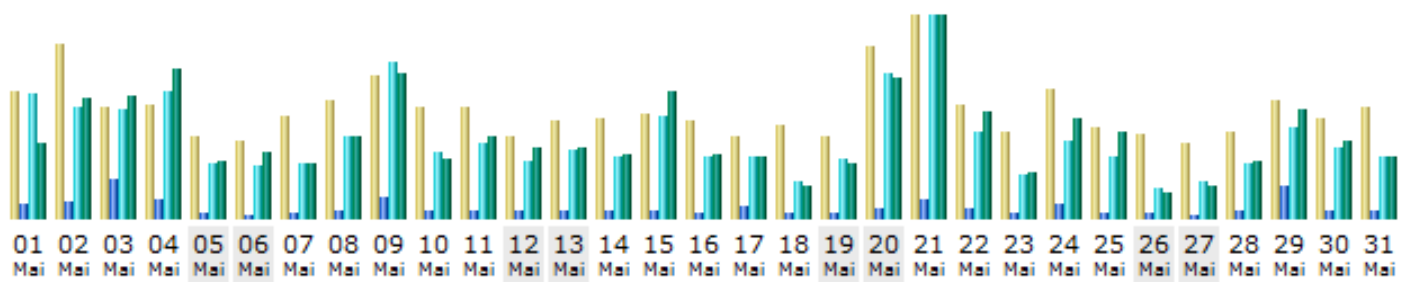

MONAT MAI 2012

Tag	Anzahl der Besuche	Seiten	Zugriffe	Bytes
01.05.2012	69	207	1690	44.79 MB
02.05.2012	95	223	1498	71.20 MB
03.05.2012	61	540	1484	72.02 MB
04.05.2012	62	273	1736	88.98 MB
05.05.2012	44	81	762	34.36 MB
06.05.2012	42	58	708	39.40 MB
07.05.2012	55	80	734	32.32 MB
08.05.2012	64	108	1110	48.25 MB
09.05.2012	78	293	2129	85.04 MB
10.05.2012	60	106	891	35.23 MB
11.05.2012	61	100	1024	48.56 MB
12.05.2012	45	118	778	41.67 MB
13.05.2012	53	94	942	42.49 MB
14.05.2012	54	92	825	38.40 MB
15.05.2012	57	101	1382	75.29 MB
16.05.2012	53	88	832	37.27 MB
17.05.2012	45	168	834	37.00 MB
18.05.2012	51	83	507	19.54 MB
19.05.2012	44	80	810	32.98 MB
20.05.2012	93	125	1984	82.99 MB
21.05.2012	110	248	2748	119.59 MB
22.05.2012	62	133	1184	62.47 MB
23.05.2012	47	66	592	27.63 MB
24.05.2012	70	188	1050	59.25 MB
25.05.2012	49	78	829	50.74 MB
26.05.2012	46	67	397	15.89 MB
27.05.2012	41	50	518	19.41 MB
28.05.2012	47	117	736	33.39 MB
29.05.2012	64	433	1222	64.72 MB
30.05.2012	54	111	948	45.85 MB
31.05.2012	61	98	826	36.85 MB
Durchschnitt	59.26	148.61	1087.42	49.79 MB
Total	1837	4607	33710	1.51 GB