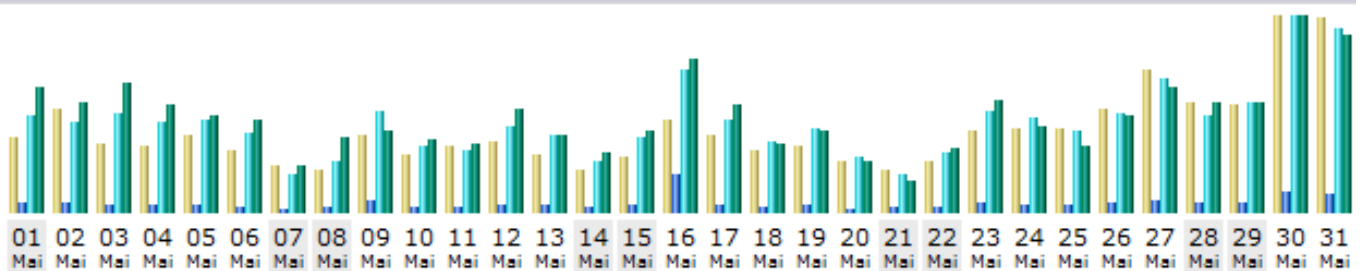

## MONAT MAI 2011

### Tage im Monat

Tag	Anzahl der Besuche	Seiten	Zugriffe	Bytes
01.05.2011	116	353	3279	157.24 MB
02.05.2011	160	322	3077	139.57 MB
03.05.2011	107	243	3353	162.64 MB
04.05.2011	103	227	3087	136.72 MB
05.05.2011	120	248	3120	123.50 MB
06.05.2011	96	222	2711	117.66 MB
07.05.2011	73	116	1317	57.88 MB
08.05.2011	67	219	1743	95.73 MB
09.05.2011	119	429	3445	104.32 MB
10.05.2011	89	197	2244	91.12 MB
11.05.2011	104	186	2140	86.13 MB
12.05.2011	110	258	2933	129.65 MB
13.05.2011	90	247	2644	96.75 MB
14.05.2011	66	214	1754	74.53 MB
15.05.2011	85	235	2585	102.99 MB
16.05.2011	144	1298	4845	193.52 MB
17.05.2011	121	235	3126	136.07 MB
18.05.2011	97	222	2395	85.37 MB
19.05.2011	103	236	2850	104.33 MB
20.05.2011	79	141	1920	63.59 MB
21.05.2011	67	183	1310	38.58 MB
22.05.2011	79	170	2066	81.66 MB
23.05.2011	126	298	3470	140.87 MB
24.05.2011	130	291	3197	107.49 MB
25.05.2011	131	245	2781	82.86 MB
26.05.2011	162	330	3362	122.18 MB
27.05.2011	222	386	4570	157.76 MB
28.05.2011	170	326	3329	137.57 MB
29.05.2011	168	324	3703	138.98 MB
30.05.2011	306	737	6663	247.49 MB
31.05.2011	305	594	6250	223.57 MB
Durchschnitt	126.29	313.94	3073.19	120.59 MB
Total	3915	9732	95269	3.65 GB