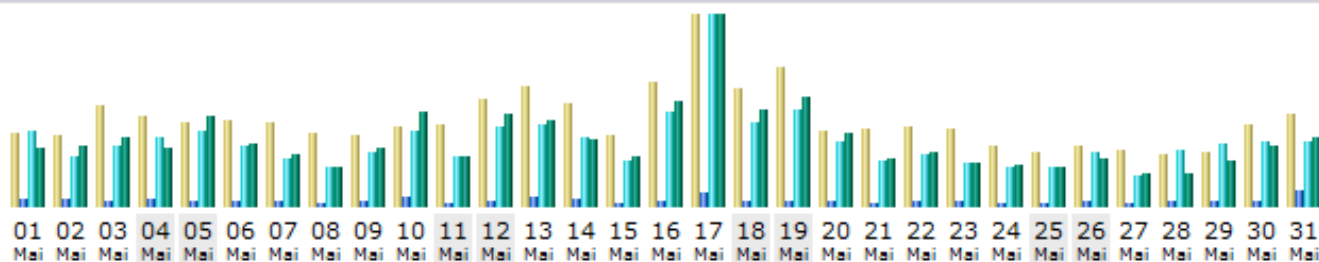

MONAT MAI 2013

Tage im Monat

Tag	Anzahl der Besuche	Seiten	Zugriffe	Bytes
01.05.2013	70	238	2738	101.53 MB
02.05.2013	68	296	1813	104.89 MB
03.05.2013	97	177	2166	119.33 MB
04.05.2013	86	239	2493	101.39 MB
05.05.2013	80	156	2695	154.03 MB
06.05.2013	82	156	2178	107.12 MB
07.05.2013	79	162	1756	89.20 MB
08.05.2013	69	119	1458	66.53 MB
09.05.2013	68	160	1983	101.07 MB
10.05.2013	76	320	2709	161.78 MB
11.05.2013	78	148	1780	86.12 MB
12.05.2013	102	192	2868	159.93 MB
13.05.2013	115	369	2971	146.64 MB
14.05.2013	98	242	2474	115.53 MB
15.05.2013	67	142	1663	85.77 MB
16.05.2013	119	226	3459	181.48 MB
17.05.2013	182	465	6928	328.92 MB
18.05.2013	112	223	3050	164.62 MB
19.05.2013	133	224	3495	188.16 MB
20.05.2013	72	158	2379	126.02 MB
21.05.2013	73	131	1681	83.93 MB
22.05.2013	75	168	1857	92.73 MB
23.05.2013	74	160	1592	75.81 MB
24.05.2013	58	105	1415	72.09 MB
25.05.2013	51	145	1418	68.09 MB
26.05.2013	58	174	1977	80.49 MB
27.05.2013	54	120	1148	55.18 MB
28.05.2013	50	159	2002	55.39 MB
29.05.2013	52	212	2280	77.34 MB
30.05.2013	78	191	2333	102.94 MB
31.05.2013	87	589	2345	119.41 MB
Durchschnitt	82.68	211.81	2358.19	115.27 MB
Total	2563	6566	73104	3.49 GB