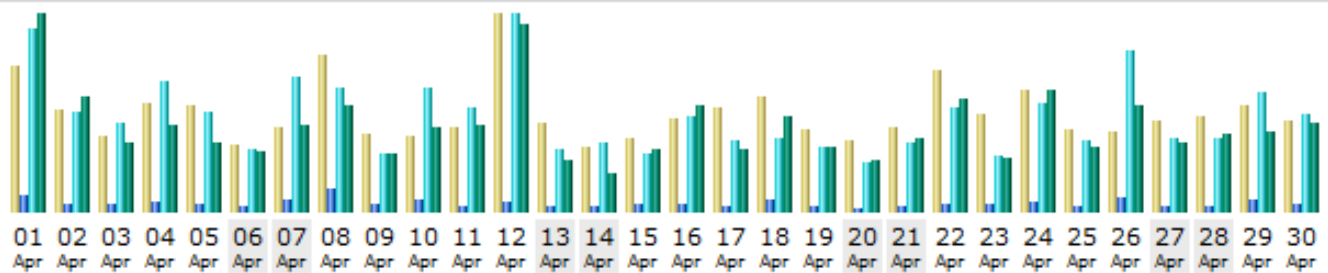

MONAT APRIL 2013

Tage im Monat

Tag	Anzahl der Besuche	Seiten	Zugriffe	Bytes
01.04.2013	116	486	5298	287.89 MB
02.04.2013	81	218	2899	166.66 MB
03.04.2013	60	229	2567	101.84 MB
04.04.2013	87	312	3768	127.32 MB
05.04.2013	85	230	2930	99.87 MB
06.04.2013	54	162	1814	88.33 MB
07.04.2013	68	320	3905	126.41 MB
08.04.2013	124	687	3607	153.90 MB
09.04.2013	62	202	1680	86.08 MB
10.04.2013	60	334	3596	122.14 MB
11.04.2013	68	187	3020	126.72 MB
12.04.2013	157	303	5739	272.65 MB
13.04.2013	70	173	1828	76.16 MB
14.04.2013	52	168	1992	57.49 MB
15.04.2013	59	230	1686	89.97 MB
16.04.2013	74	228	2775	154.77 MB
17.04.2013	82	169	2100	92.09 MB
18.04.2013	92	331	2132	140.62 MB
19.04.2013	65	161	1873	93.35 MB
20.04.2013	57	102	1465	74.69 MB
21.04.2013	68	149	1980	106.85 MB
22.04.2013	112	230	3004	163.67 MB
23.04.2013	78	216	1632	77.93 MB
24.04.2013	96	287	3160	178.88 MB
25.04.2013	66	181	2078	94.88 MB
26.04.2013	64	446	4692	154.17 MB
27.04.2013	73	168	2133	101.32 MB
28.04.2013	76	180	2131	114.76 MB
29.04.2013	85	365	3495	117.97 MB
30.04.2013	73	222	2817	130.19 MB
Durchschnitt	78.80	255.87	2793.20	125.99 MB
Total	2364	7676	83796	3.69 GB