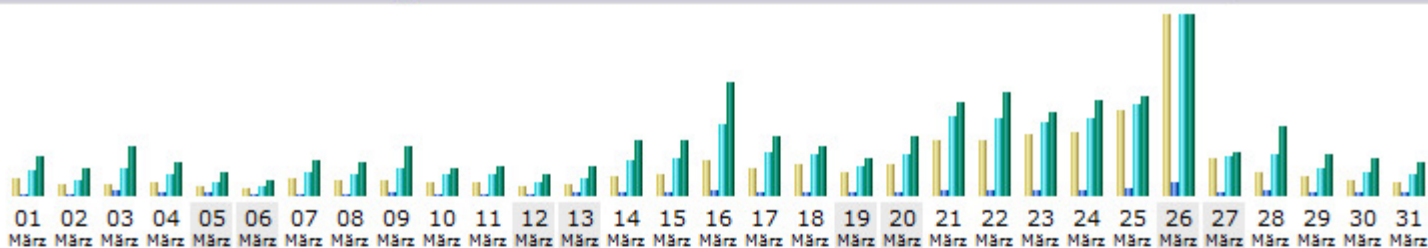

MONAT MÄRZ 2011

Tage im Monat

Tag	Anzahl der Besuche	Seiten	Zugriffe	Bytes
01.03.2011	104	208	2838	110.09 MB
02.03.2011	77	213	1836	76.65 MB
03.03.2011	75	603	3041	134.31 MB
04.03.2011	87	326	2345	92.31 MB
05.03.2011	59	246	1499	64.18 MB
06.03.2011	45	100	1063	39.53 MB
07.03.2011	104	204	2593	97.74 MB
08.03.2011	95	173	2450	88.68 MB
09.03.2011	93	281	3220	134.60 MB
10.03.2011	80	199	2517	75.96 MB
11.03.2011	86	195	2364	78.67 MB
12.03.2011	54	107	1590	59.51 MB
13.03.2011	73	306	1972	78.09 MB
14.03.2011	124	347	3989	152.28 MB
15.03.2011	136	285	4190	150.47 MB
16.03.2011	231	609	8202	315.08 MB
17.03.2011	177	351	4889	161.52 MB
18.03.2011	195	326	4735	138.18 MB
19.03.2011	145	301	3298	100.29 MB
20.03.2011	204	422	4866	160.53 MB
21.03.2011	354	600	9078	256.73 MB
22.03.2011	354	691	8944	286.24 MB
23.03.2011	397	613	8497	228.44 MB
24.03.2011	413	663	8997	264.27 MB
25.03.2011	546	762	10626	271.29 MB
26.03.2011	1165	1599	20901	498.00 MB
27.03.2011	236	330	4463	119.09 MB
28.03.2011	150	586	4839	191.81 MB
29.03.2011	118	278	3080	115.47 MB
30.03.2011	91	277	2668	100.87 MB
31.03.2011	80	314	2486	88.62 MB
Durchschnitt	198.32	403.71	4776.65	152.57 MB
Total	6148	12515	148076	4.62 GB