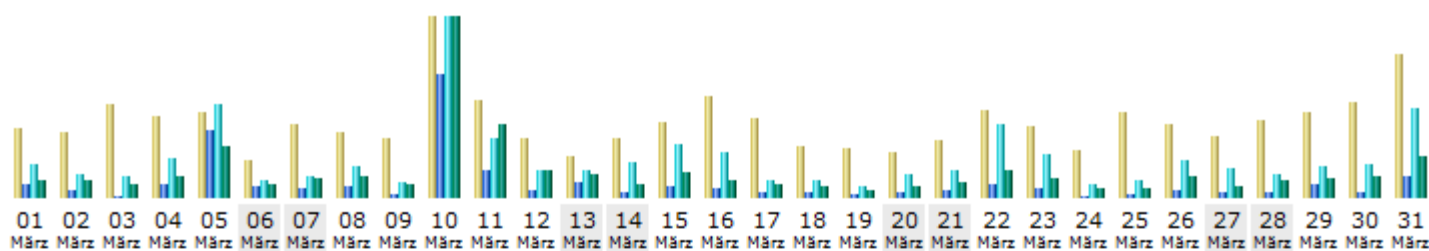

WWW.FANREISE.CH / STATISTIK MONAT MÄRZ 2010

Tag	Anzahl der Besuche	Seiten	Zugriffe	Bytes
01.03.2010	47	1028	2750	97.35 MB
02.03.2010	45	502	1848	99.47 MB
03.03.2010	64	135	1657	80.15 MB
04.03.2010	56	1135	3135	128.80 MB
05.03.2010	59	5576	7696	305.79 MB
06.03.2010	26	877	1442	73.12 MB
07.03.2010	50	760	1779	115.61 MB
08.03.2010	45	922	2475	129.04 MB
09.03.2010	40	274	1161	73.82 MB
10.03.2010	124	10114	14807	1.07 GB
11.03.2010	67	2149	4774	437.38 MB
12.03.2010	41	613	2178	161.52 MB
13.03.2010	28	1240	2221	141.92 MB
14.03.2010	40	356	2910	75.51 MB
15.03.2010	52	946	4316	156.95 MB
16.03.2010	70	803	3728	104.37 MB
17.03.2010	54	366	1413	82.26 MB
18.03.2010	35	410	1327	68.65 MB
19.03.2010	34	310	951	43.98 MB
20.03.2010	31	459	1973	71.68 MB
21.03.2010	39	599	2169	96.99 MB
22.03.2010	60	1147	5949	161.48 MB
23.03.2010	49	815	3479	109.55 MB
24.03.2010	33	144	1048	56.15 MB
25.03.2010	59	302	1394	58.75 MB
26.03.2010	50	596	3031	128.47 MB
27.03.2010	42	363	2391	61.12 MB
28.03.2010	53	451	1838	101.80 MB
29.03.2010	58	998	2512	113.03 MB
30.03.2010	65	438	2660	123.46 MB
31.03.2010	98	1768	7301	247.97 MB
Durchschnitt	52.06	1180.52	3171.39	154.82 MB
Total	1614	36596	98313	4.69 GB