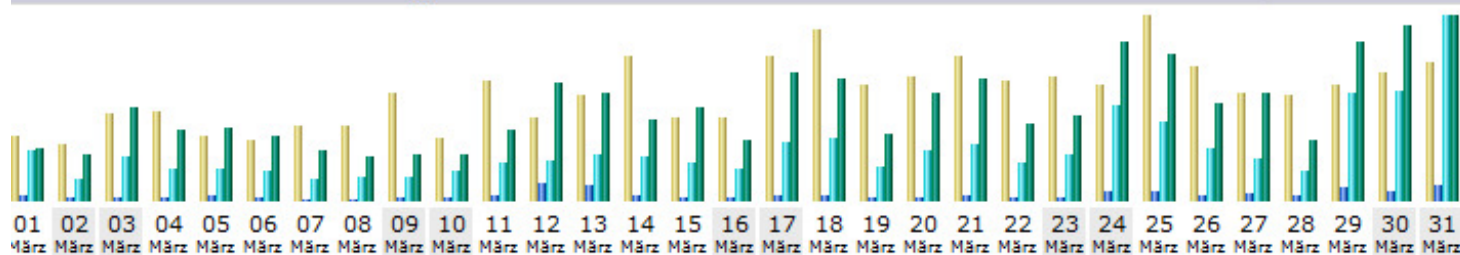

MONAT MÄRZ 2013

Tage im Monat

| Tag | Anzahl der Besuche | Seiten | Zugriffe | Bytes |
|--------------|--------------------|--------|----------|-----------|
| 01.03.2013 | 35 | 156 | 1934 | 49.68 MB |
| 02.03.2013 | 30 | 94 | 779 | 42.68 MB |
| 03.03.2013 | 47 | 127 | 1676 | 87.17 MB |
| 04.03.2013 | 48 | 149 | 1234 | 67.19 MB |
| 05.03.2013 | 35 | 213 | 1237 | 69.08 MB |
| 06.03.2013 | 32 | 80 | 1098 | 60.09 MB |
| 07.03.2013 | 40 | 69 | 853 | 47.99 MB |
| 08.03.2013 | 40 | 77 | 906 | 42.24 MB |
| 09.03.2013 | 58 | 84 | 913 | 43.82 MB |
| 10.03.2013 | 34 | 127 | 1106 | 42.49 MB |
| 11.03.2013 | 64 | 175 | 1429 | 66.85 MB |
| 12.03.2013 | 45 | 671 | 1508 | 110.42 MB |
| 13.03.2013 | 57 | 550 | 1713 | 101.75 MB |
| 14.03.2013 | 77 | 156 | 1677 | 75.73 MB |
| 15.03.2013 | 44 | 105 | 1472 | 88.26 MB |
| 16.03.2013 | 44 | 108 | 1175 | 57.22 MB |
| 17.03.2013 | 77 | 166 | 2236 | 119.74 MB |
| 18.03.2013 | 92 | 192 | 2359 | 115.15 MB |
| 19.03.2013 | 62 | 102 | 1310 | 62.52 MB |
| 20.03.2013 | 66 | 148 | 1938 | 101.72 MB |
| 21.03.2013 | 77 | 164 | 2137 | 114.26 MB |
| 22.03.2013 | 64 | 155 | 1401 | 72.01 MB |
| 23.03.2013 | 67 | 118 | 1728 | 80.08 MB |
| 24.03.2013 | 62 | 328 | 3617 | 149.34 MB |
| 25.03.2013 | 99 | 331 | 3007 | 138.62 MB |
| 26.03.2013 | 72 | 223 | 1978 | 91.84 MB |
| 27.03.2013 | 58 | 252 | 1625 | 100.70 MB |
| 28.03.2013 | 57 | 214 | 1121 | 57.39 MB |
| 29.03.2013 | 62 | 491 | 4110 | 148.50 MB |
| 30.03.2013 | 69 | 325 | 4169 | 163.86 MB |
| 31.03.2013 | 74 | 582 | 7002 | 173.47 MB |
| Durchschnitt | 57.68 | 217.16 | 1949.94 | 88.45 MB |
| Total | 1788 | 6732 | 60448 | 2.68 GB |