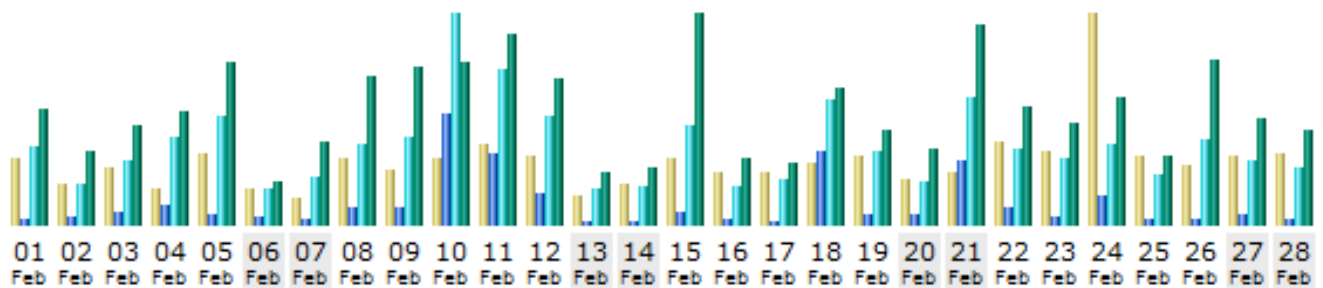

WWW.FANREISE.CH / STATISTIK MONAT FEB. 2010

Tag	Anzahl der Besuche	Seiten	Zugriffe	Bytes
01.02.2010	49	110	1740	80.17 MB
02.02.2010	30	171	907	51.33 MB
03.02.2010	42	265	1429	68.42 MB
04.02.2010	26	465	1942	79.01 MB
05.02.2010	53	256	2394	112.92 MB
06.02.2010	27	185	823	30.23 MB
07.02.2010	19	113	1037	56.58 MB
08.02.2010	48	378	1778	103.03 MB
09.02.2010	41	380	1933	108.85 MB
10.02.2010	49	2457	4654	113.06 MB
11.02.2010	59	1569	3448	132.39 MB
12.02.2010	50	689	2423	100.61 MB
13.02.2010	21	65	806	36.96 MB
14.02.2010	30	63	835	39.86 MB
15.02.2010	48	276	2201	145.49 MB
16.02.2010	38	135	873	46.85 MB
17.02.2010	39	103	1000	42.41 MB
18.02.2010	46	1611	2792	93.79 MB
19.02.2010	50	236	1626	65.21 MB
20.02.2010	33	236	980	52.02 MB
21.02.2010	39	1407	2804	137.76 MB
22.02.2010	60	404	1685	81.62 MB
23.02.2010	54	204	1473	69.66 MB
24.02.2010	154	635	1760	88.79 MB
25.02.2010	50	118	1121	48.44 MB
26.02.2010	44	150	1879	113.23 MB
27.02.2010	50	255	1446	72.86 MB
28.02.2010	53	109	1259	65.87 MB
Durchschnitt	46.50	465.89	1751.71	79.91 MB
Total	1302	13045	49048	2.18 GB