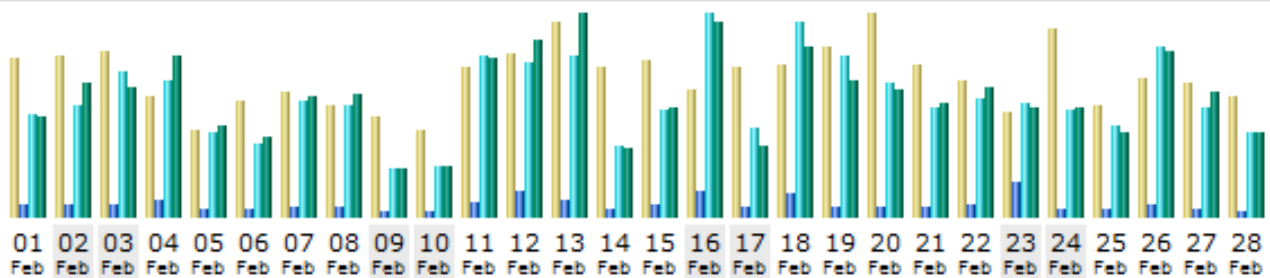

MONAT FEBRUAR 2013

Tage im Monat

Tag	Anzahl der Besuche	Seiten	Zugriffe	Bytes
01.02.2013	57	144	1170	50.19 MB
02.02.2013	58	152	1292	67.39 MB
03.02.2013	60	155	1687	65.19 MB
04.02.2013	43	184	1580	80.94 MB
05.02.2013	31	83	967	45.63 MB
06.02.2013	42	91	845	39.94 MB
07.02.2013	45	114	1326	61.28 MB
08.02.2013	40	121	1297	61.75 MB
09.02.2013	36	62	551	24.63 MB
10.02.2013	31	59	587	25.98 MB
11.02.2013	54	172	1852	80.42 MB
12.02.2013	59	291	1785	89.82 MB
13.02.2013	70	189	1864	102.43 MB
14.02.2013	54	101	827	34.14 MB
15.02.2013	56	151	1223	54.86 MB
16.02.2013	46	298	2336	98.47 MB
17.02.2013	54	124	1034	36.28 MB
18.02.2013	55	268	2240	85.49 MB
19.02.2013	61	117	1843	69.12 MB
20.02.2013	73	126	1549	63.90 MB
21.02.2013	55	122	1248	58.03 MB
22.02.2013	49	142	1363	65.16 MB
23.02.2013	38	414	1313	54.73 MB
24.02.2013	68	98	1229	55.66 MB
25.02.2013	40	80	1039	42.95 MB
26.02.2013	50	132	1965	83.85 MB
27.02.2013	48	102	1257	63.32 MB
28.02.2013	43	74	971	42.25 MB
Durchschnitt	50.57	148.79	1365.71	60.85 MB
Total	1416	4166	38240	1.66 GB