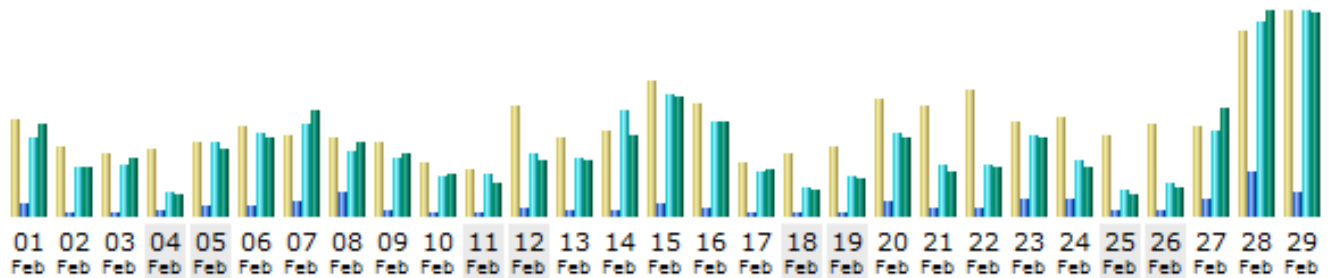

## MONAT FEBRUAR 2012

Tag	Anzahl der Besuche	Seiten	Zugriffe	Bytes
01.02.2012	72	213	1462	79.91 MB
02.02.2012	51	81	930	41.87 MB
03.02.2012	46	78	942	50.43 MB
04.02.2012	50	85	424	18.32 MB
05.02.2012	55	182	1368	59.04 MB
06.02.2012	67	179	1531	69.41 MB
07.02.2012	60	270	1706	92.33 MB
08.02.2012	59	456	1215	64.87 MB
09.02.2012	55	102	1065	54.62 MB
10.02.2012	40	83	720	36.86 MB
11.02.2012	34	52	785	29.07 MB
12.02.2012	82	148	1160	48.32 MB
13.02.2012	58	123	1093	49.15 MB
14.02.2012	64	121	1958	71.48 MB
15.02.2012	101	250	2246	104.14 MB
16.02.2012	84	142	1775	82.02 MB
17.02.2012	39	78	809	39.98 MB
18.02.2012	47	70	542	23.20 MB
19.02.2012	51	76	726	33.36 MB
20.02.2012	87	271	1526	67.99 MB
21.02.2012	82	161	942	38.93 MB
22.02.2012	93	166	931	42.75 MB
23.02.2012	70	306	1489	68.76 MB
24.02.2012	74	304	1053	42.69 MB
25.02.2012	60	105	468	18.43 MB
26.02.2012	68	91	605	24.00 MB
27.02.2012	67	321	1594	94.22 MB
28.02.2012	137	817	3601	179.11 MB
29.02.2012	152	454	3805	178.86 MB
Durchschnitt	69.14	199.48	1326.59	62.21 MB
Total	2005	5785	38471	1.76 GB