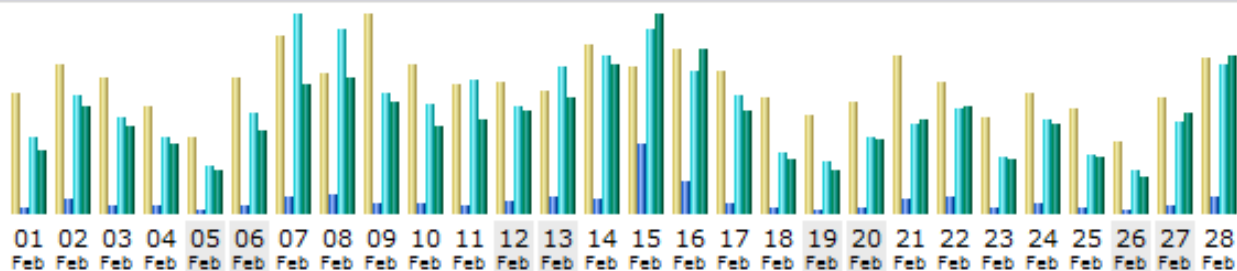

## MONAT FEBRUAR 2011

### Tage im Monat

Tag	Anzahl der Besuche	Seiten	Zugriffe	Bytes
01.02.2011	72	129	1846	65.17 MB
02.02.2011	88	365	2854	110.75 MB
03.02.2011	80	174	2312	90.06 MB
04.02.2011	64	165	1845	70.82 MB
05.02.2011	45	84	1125	44.50 MB
06.02.2011	80	169	2416	85.53 MB
07.02.2011	106	398	4821	132.75 MB
08.02.2011	83	433	4485	141.39 MB
09.02.2011	118	258	2911	115.97 MB
10.02.2011	88	226	2655	89.38 MB
11.02.2011	77	211	3261	97.46 MB
12.02.2011	78	271	2603	107.18 MB
13.02.2011	73	402	3564	120.92 MB
14.02.2011	100	369	3841	153.90 MB
15.02.2011	87	1664	4489	205.39 MB
16.02.2011	98	801	3441	170.07 MB
17.02.2011	85	227	2842	105.77 MB
18.02.2011	69	133	1479	56.81 MB
19.02.2011	58	88	1263	43.90 MB
20.02.2011	66	143	1838	76.86 MB
21.02.2011	94	349	2182	98.11 MB
22.02.2011	78	412	2563	109.73 MB
23.02.2011	57	111	1361	56.06 MB
24.02.2011	72	251	2252	93.10 MB
25.02.2011	62	117	1421	58.23 MB
26.02.2011	43	66	1042	36.69 MB
27.02.2011	69	197	2241	104.37 MB
28.02.2011	93	409	3629	162.64 MB
Durchschnitt	77.96	307.93	2592.21	100.13 MB
Total	2183	8622	72582	2.74 GB