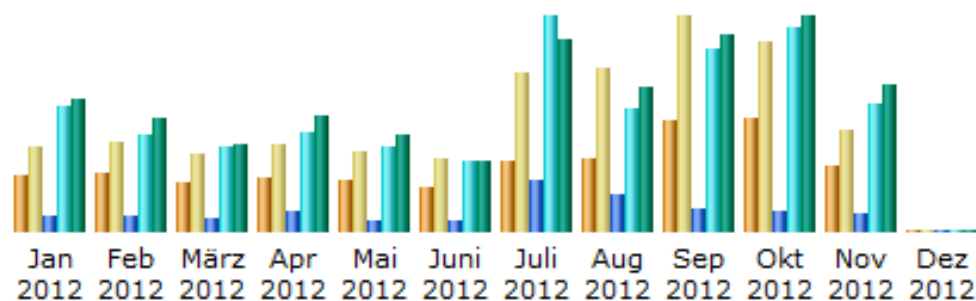

01. JANUAR – 31. DEZEMBER 2012

TOTAL 29988 Besucher im Jahr 2012

ergibt einen Durchschnitt von

82,16 BESUCHER PRO TAG

Monat	Unterschiedliche Besucher	Anzahl der Besuche	Seiten	Zugriffe	Bytes
Jan 2012	1269	1948	6131	49371	2.06 GB
Feb 2012	1304	2005	5785	38471	1.76 GB
März 2012	1108	1744	5435	33667	1.34 GB
Apr 2012	1199	1991	7762	38858	1.82 GB
Mai 2012	1184	1837	4607	33710	1.51 GB
Juni 2012	990	1656	4439	27525	1.10 GB
Juli 2012	1598	3601	20101	84701	2.98 GB
Aug 2012	1632	3694	14877	48929	2.24 GB
Sep 2012	2502	4875	8886	72122	3.05 GB
Okt 2012	2553	4327	8333	80171	3.35 GB
Nov 2012	1464	2310	7298	50783	2.28 GB
Dez 2012	0	0	0	0	0
Total	16803	29988	93654	558308	23.50 GB