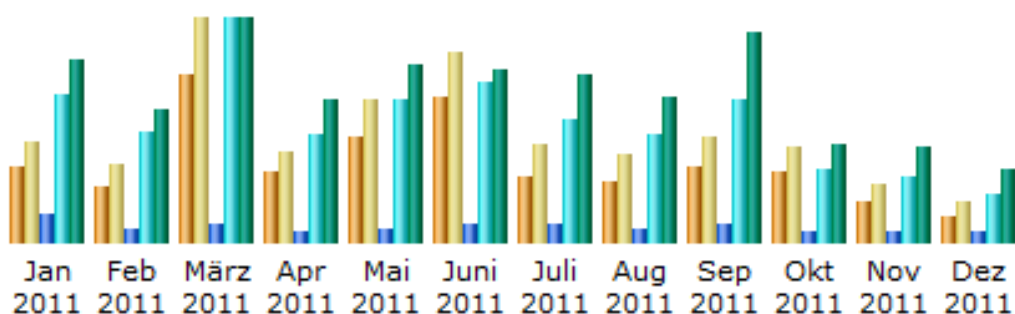

01. JANUAR – 31. DEZEMBER 2011

TOTAL 36087 Besucher im Jahr 2011

ergibt einen Durchschnitt von

98,87 BESUCHER PRO TAG

Monat	Unterschiedliche Besucher	Anzahl der Besuche	Seiten	Zugriffe	Bytes
Jan 2011	2061	2753	19288	97467	3.79 GB
Feb 2011	1566	2183	8622	72582	2.74 GB
März 2011	4591	6148	12515	148076	4.62 GB
Apr 2011	1922	2487	6888	71762	2.97 GB
Mai 2011	2895	3915	9732	95269	3.65 GB
Juni 2011	3979	5239	11729	106550	3.57 GB
Juli 2011	1820	2725	12254	81468	3.45 GB
Aug 2011	1660	2407	8935	72321	3.02 GB
Sep 2011	2072	2908	11931	94509	4.33 GB
Okt 2011	1933	2613	7887	47838	2.01 GB
Nov 2011	1126	1573	7772	43788	1.96 GB
Dez 2011	749	1136	7521	31539	1.50 GB
Total	26374	36087	125074	963169	37.61 GB