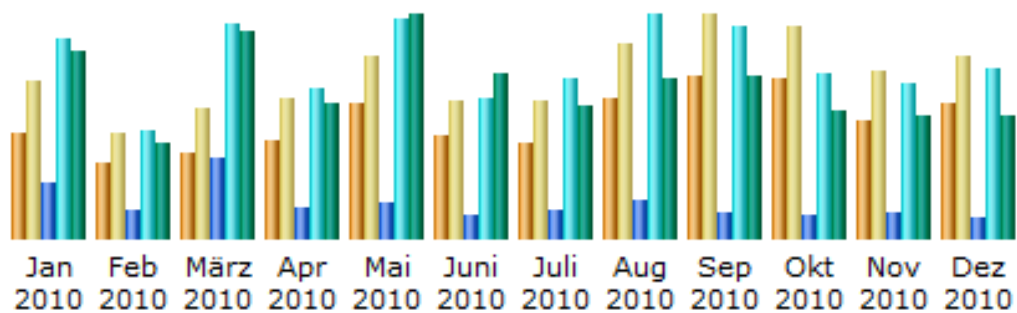

01. JANUAR – 31. DEZEMBER 2010

TOTAL 24556 Besucher im Jahr 2010

ergibt einen Durchschnitt von

67,28 BESUCHER PRO TAG

Monat	Unterschiedliche Besucher	Anzahl der Besuche	Seiten	Zugriffe	Bytes
Jan 2010	1308	1969	25505	90791	4.22 GB
Feb 2010	936	1302	13045	49048	2.18 GB
März 2010	1079	1614	36596	98313	4.69 GB
Apr 2010	1227	1733	14183	68025	3.08 GB
Mai 2010	1683	2288	16523	100077	5.06 GB
Juni 2010	1292	1719	11119	63955	3.73 GB
Juli 2010	1197	1714	12755	72936	3.03 GB
Aug 2010	1746	2430	17167	101908	3.61 GB
Sep 2010	2011	2783	12170	97042	3.66 GB
Okt 2010	1991	2638	11138	75439	2.91 GB
Nov 2010	1484	2087	11742	70905	2.79 GB
Dez 2010	1672	2279	9595	78079	2.76 GB
Total	17626	24556	191538	966518	41.73 GB