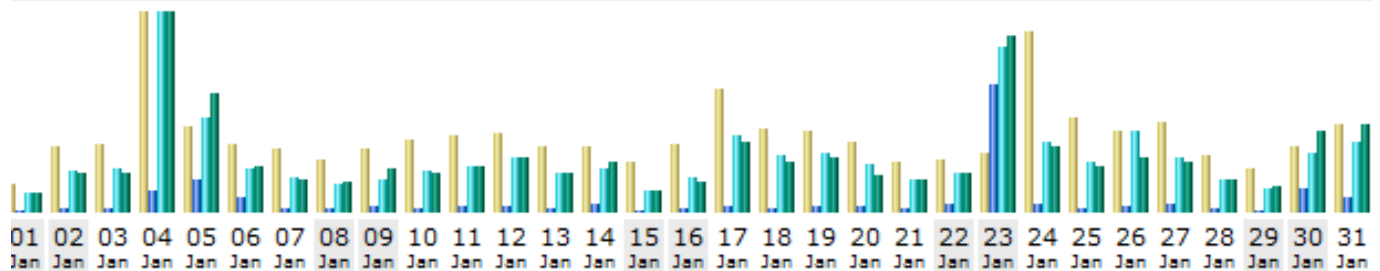

MONAT JANUAR 2011

Tage im Monat

Tag	Anzahl der Besuche	Seiten	Zugriffe	Bytes
01.01.2011	33	99	1061	43.23 MB
02.01.2011	75	224	2336	87.43 MB
03.01.2011	79	201	2421	86.06 MB
04.01.2011	230	1208	11257	445.00 MB
05.01.2011	99	1802	5293	262.85 MB
06.01.2011	77	763	2395	103.51 MB
07.01.2011	74	216	1887	71.70 MB
08.01.2011	61	213	1626	67.85 MB
09.01.2011	73	291	1805	97.25 MB
10.01.2011	83	177	2311	87.08 MB
11.01.2011	89	282	2607	102.75 MB
12.01.2011	91	273	3054	120.67 MB
13.01.2011	75	166	2142	84.48 MB
14.01.2011	76	453	2470	108.95 MB
15.01.2011	57	109	1145	46.07 MB
16.01.2011	78	154	1894	64.89 MB
17.01.2011	143	330	4340	156.71 MB
18.01.2011	96	209	3171	111.15 MB
19.01.2011	94	352	3315	121.37 MB
20.01.2011	81	277	2712	80.01 MB
21.01.2011	57	161	1847	69.50 MB
22.01.2011	60	409	2239	86.08 MB
23.01.2011	68	7138	9343	394.00 MB
24.01.2011	208	412	3996	143.86 MB
25.01.2011	108	248	2809	103.62 MB
26.01.2011	93	374	4561	119.08 MB
27.01.2011	104	398	3036	110.42 MB
28.01.2011	64	132	1840	71.24 MB
29.01.2011	50	103	1306	58.11 MB
30.01.2011	75	1260	3259	179.62 MB
31.01.2011	102	854	3989	195.63 MB
Durchschnitt	88.81	622.19	3144.10	125.17 MB
Total	2753	19288	97467	3.79 GB