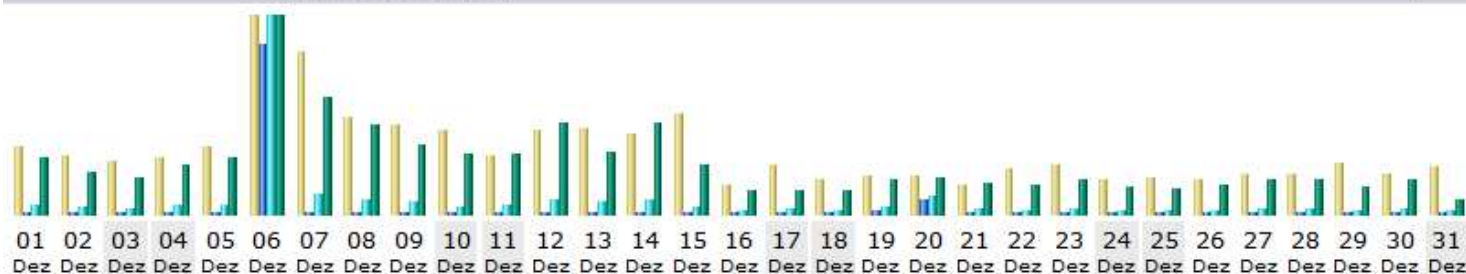

FANREISE.3-STATISTIK

MONAT DEZEMBER 2016

Tage im Monat

Tag	Anzahl der Besuche	Seiten	Zugriffe	Bytes
01.12.2016	186	618	15850	1.65 GB
02.12.2016	161	466	10486	1.27 GB
03.12.2016	147	554	7998	1.06 GB
04.12.2016	152	1226	13562	1.45 GB
05.12.2016	182	940	13858	1.65 GB
06.12.2016	542	259428	301766	5.90 GB
07.12.2016	451	1536	33054	3.53 GB
08.12.2016	266	922	21048	2.62 GB
09.12.2016	245	848	16920	2.05 GB
10.12.2016	233	678	13314	1.83 GB
11.12.2016	160	754	15646	1.80 GB
12.12.2016	234	962	22866	2.71 GB
13.12.2016	235	1050	18916	1.88 GB
14.12.2016	220	2468	23250	2.69 GB
15.12.2016	271	1008	11304	1.50 GB
16.12.2016	83	191	5305	730.09 MB
17.12.2016	133	1439	7327	692.74 MB
18.12.2016	94	158	6184	726.38 MB
19.12.2016	106	5389	12840	1.03 GB
20.12.2016	105	20328	28702	1.09 GB
21.12.2016	84	339	7177	968.92 MB
22.12.2016	124	526	6407	921.98 MB
23.12.2016	138	1055	7663	1.04 GB
24.12.2016	92	274	5781	850.58 MB
25.12.2016	100	213	5736	795.00 MB
26.12.2016	92	260	6425	891.35 MB
27.12.2016	113	202	7279	1009.10 MB
28.12.2016	114	303	6934	1.01 GB
29.12.2016	143	313	6168	853.44 MB
30.12.2016	113	246	6751	1.04 GB
31.12.2016	127	902	3885	411.00 MB
Durchschnitt	175.68	9857.94	21625.87	1.53 GB
Total	5446	305596	670402	47.43 GB