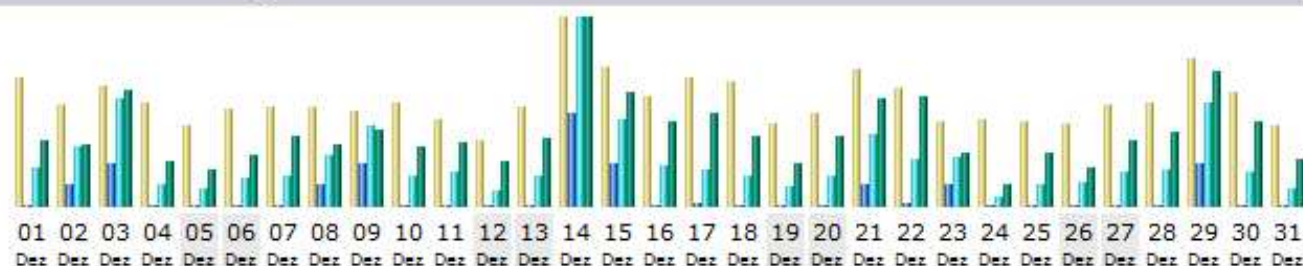

# FANREISE.3 - STATISTIK

### Tage im Monat

Tag	Anzahl der Besuche	Seiten	Zugriffe	Bytes
01.12.2015	141	384	7225	772.35 MB
02.12.2015	113	4113	11098	721.88 MB
03.12.2015	133	7995	19813	1.30 GB
04.12.2015	114	284	4035	518.14 MB
05.12.2015	90	158	3359	434.82 MB
06.12.2015	107	218	5148	603.62 MB
07.12.2015	109	219	5560	810.17 MB
08.12.2015	110	4095	9397	725.46 MB
09.12.2015	106	7873	15068	876.75 MB
10.12.2015	114	216	5696	699.44 MB
11.12.2015	96	217	6271	746.83 MB
12.12.2015	73	180	2981	531.73 MB
13.12.2015	110	227	5711	794.11 MB
14.12.2015	208	17227	34850	2.13 GB
15.12.2015	153	7921	16046	1.28 GB
16.12.2015	121	298	7731	972.65 MB
17.12.2015	142	392	6751	1.06 GB
18.12.2015	137	301	5582	811.69 MB
19.12.2015	91	178	3530	489.48 MB
20.12.2015	103	297	5505	798.72 MB
21.12.2015	152	4150	13199	1.23 GB
22.12.2015	130	477	8776	1.25 GB
23.12.2015	93	4109	9057	626.62 MB
24.12.2015	96	154	1924	253.11 MB
25.12.2015	94	163	3977	623.97 MB
26.12.2015	91	220	4437	452.16 MB
27.12.2015	112	211	6243	769.59 MB
28.12.2015	115	352	6886	861.42 MB
29.12.2015	164	7874	19174	1.53 GB
30.12.2015	126	236	6361	984.78 MB
31.12.2015	89	174	3322	541.92 MB
Durchschnitt	117.19	2287.52	8539.13	852.49 MB
Total	3633	70913	264713	25.81 GB