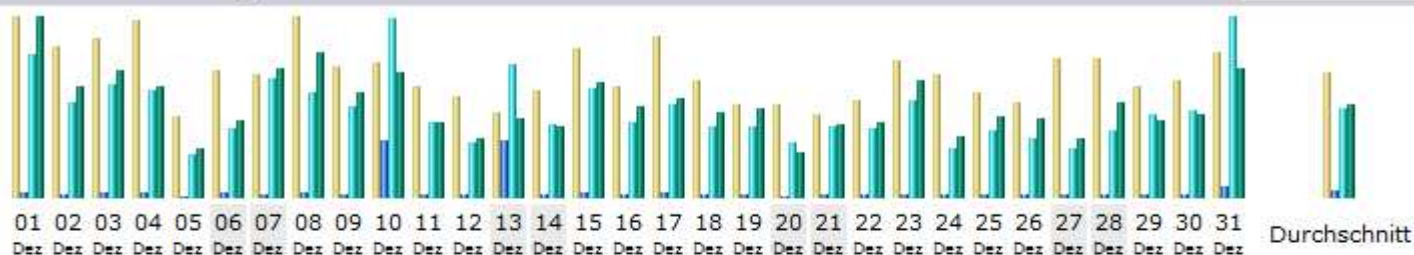

FANREISE.3-STATISTIK

MONAT DEZEMBER 2014

Tage im Monat

Tag	Anzahl der Besuche	Seiten	Zugriffe	Bytes
01.12.2014	119	295	8824	1019.41 MB
02.12.2014	100	200	5895	629.99 MB
03.12.2014	105	267	6955	715.37 MB
04.12.2014	117	271	6617	633.84 MB
05.12.2014	53	100	2630	278.76 MB
06.12.2014	84	284	4277	440.21 MB
07.12.2014	81	190	7358	725.93 MB
08.12.2014	119	261	6501	816.35 MB
09.12.2014	87	198	5700	595.11 MB
10.12.2014	89	3547	11173	705.42 MB
11.12.2014	73	153	4643	422.98 MB
12.12.2014	67	135	3436	338.86 MB
13.12.2014	56	3560	8270	447.34 MB
14.12.2014	71	161	4478	405.28 MB
15.12.2014	99	281	6758	656.00 MB
16.12.2014	73	188	4655	513.79 MB
17.12.2014	107	266	5821	560.19 MB
18.12.2014	77	222	4467	479.32 MB
19.12.2014	61	137	4402	501.93 MB
20.12.2014	62	123	3373	260.36 MB
21.12.2014	55	153	4362	409.92 MB
22.12.2014	64	202	4304	424.25 MB
23.12.2014	90	234	6025	662.00 MB
24.12.2014	81	193	2980	350.82 MB
25.12.2014	69	140	4210	461.89 MB
26.12.2014	63	180	3612	442.64 MB
27.12.2014	92	157	3055	330.78 MB
28.12.2014	92	220	4110	535.51 MB
29.12.2014	73	235	5145	433.64 MB
30.12.2014	78	203	5349	473.90 MB
31.12.2014	96	729	11175	728.56 MB
Durchschnitt	82.35	435.00	5501.94	529.04 MB
Total	2553	13485	170560	16.02 GB