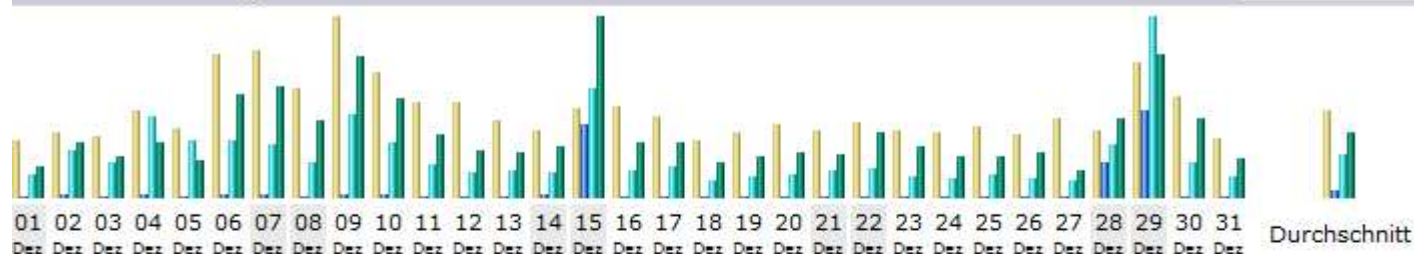

FANREISE.3-STATISTIK

MONAT DEZEMBER 2013

Tage im Monat

Tag	Anzahl der Besuche	Seiten	Zugriffe	Bytes
01.12.2013	76	333	5019	163.99 MB
02.12.2013	89	553	10007	281.10 MB
03.12.2013	84	405	7245	217.84 MB
04.12.2013	118	574	17459	286.20 MB
05.12.2013	94	392	12033	192.47 MB
06.12.2013	194	549	12142	538.49 MB
07.12.2013	200	544	11260	575.18 MB
08.12.2013	149	337	7376	401.99 MB
09.12.2013	244	809	17759	728.83 MB
10.12.2013	169	511	11884	512.74 MB
11.12.2013	128	304	7102	331.41 MB
12.12.2013	128	313	5279	243.00 MB
13.12.2013	104	308	5609	231.37 MB
14.12.2013	90	696	5358	261.59 MB
15.12.2013	120	15701	23291	934.07 MB
16.12.2013	124	297	5938	281.83 MB
17.12.2013	110	271	6589	284.90 MB
18.12.2013	77	200	3648	177.39 MB
19.12.2013	87	237	4356	217.62 MB
20.12.2013	100	263	4875	231.55 MB
21.12.2013	90	276	5784	220.94 MB
22.12.2013	102	240	6306	334.63 MB
23.12.2013	90	214	4637	263.62 MB
24.12.2013	89	200	4249	208.77 MB
25.12.2013	96	240	4853	212.20 MB
26.12.2013	86	174	3857	229.21 MB
27.12.2013	108	198	3777	141.33 MB
28.12.2013	92	7331	11455	410.23 MB
29.12.2013	184	18528	38342	738.62 MB
30.12.2013	136	380	7485	407.47 MB
31.12.2013	80	205	4571	203.21 MB
Durchschnitt	117.35	1663.97	9017.58	337.54 MB
Total	3638	51583	279545	10.22 GB