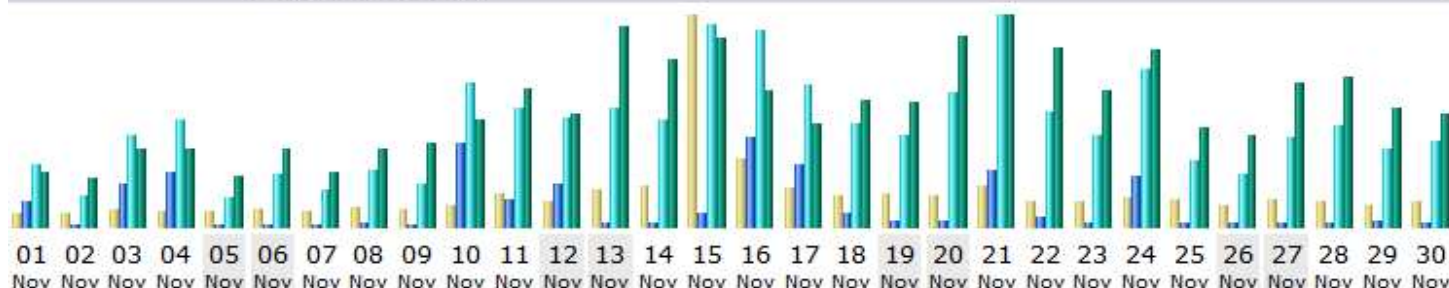

FANREISE.3-STATISTIK

MONAT NOVEMBER 2016

Tage im Monat

Tag	Anzahl der Besuche	Seiten	Zugriffe	Bytes
01.11.2016	120	4556	11535	878.74 MB
02.11.2016	107	336	6125	760.54 MB
03.11.2016	150	8331	17437	1.22 GB
04.11.2016	136	10530	20259	1.21 GB
05.11.2016	140	290	5566	796.09 MB
06.11.2016	149	358	9899	1.20 GB
07.11.2016	129	333	6838	857.99 MB
08.11.2016	171	867	10636	1.22 GB
09.11.2016	158	278	8045	1.30 GB
10.11.2016	197	15819	27437	1.64 GB
11.11.2016	298	4882	22193	2.14 GB
12.11.2016	223	8005	20764	1.76 GB
13.11.2016	324	725	22377	3.09 GB
14.11.2016	364	757	20297	2.59 GB
15.11.2016	1876	2437	38487	2.93 GB
16.11.2016	615	17152	37276	2.12 GB
17.11.2016	350	11565	26942	1.62 GB
18.11.2016	289	2229	19767	1.96 GB
19.11.2016	305	1304	17708	1.95 GB
20.11.2016	285	1114	25534	2.96 GB
21.11.2016	369	10650	39874	3.27 GB
22.11.2016	217	1964	21876	2.80 GB
23.11.2016	229	758	17362	2.11 GB
24.11.2016	258	9506	29914	2.73 GB
25.11.2016	238	768	12716	1.55 GB
26.11.2016	199	504	9960	1.44 GB
27.11.2016	237	738	17276	2.24 GB
28.11.2016	227	720	19394	2.34 GB
29.11.2016	188	1190	15012	1.83 GB
30.11.2016	224	880	16196	1.77 GB
Durchschnitt	292.40	3984.87	19156.73	1.87 GB
Total	8772	119546	574702	56.21 GB