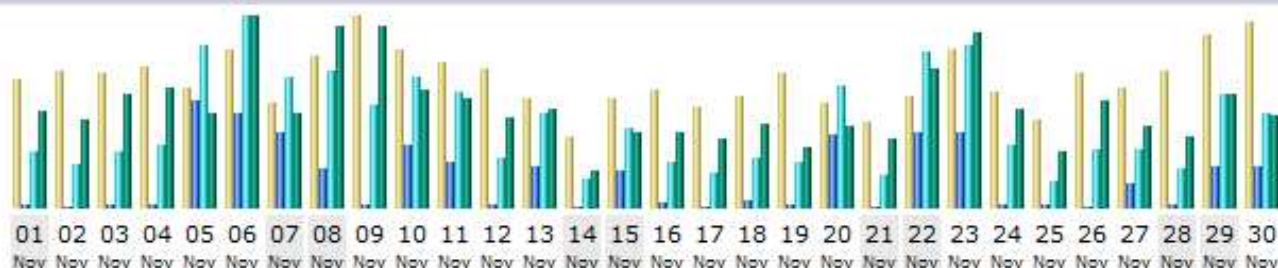

FANREISE.3 - STATISTIK

MONAT NOVEMBER 2015

Tage im Monat

Tag	Anzahl der Besuche	Seiten	Zugriffe	Bytes
01.11.2015	94	290	5684	585.83 MB
02.11.2015	101	211	4415	534.23 MB
03.11.2015	100	293	5599	686.69 MB
04.11.2015	104	217	6386	724.80 MB
05.11.2015	89	10786	16471	577.59 MB
06.11.2015	117	9653	19378	1.13 GB
07.11.2015	78	7638	13342	573.11 MB
08.11.2015	112	3949	13954	1.08 GB
09.11.2015	141	335	10513	1.08 GB
10.11.2015	116	6429	13340	720.50 MB
11.11.2015	107	4693	11641	668.19 MB
12.11.2015	103	276	5127	550.25 MB
13.11.2015	81	4241	9619	593.91 MB
14.11.2015	52	118	2817	228.87 MB
15.11.2015	80	3787	8105	458.18 MB
16.11.2015	87	441	4729	452.16 MB
17.11.2015	75	148	3528	420.82 MB
18.11.2015	82	731	5134	506.77 MB
19.11.2015	100	276	4579	371.53 MB
20.11.2015	78	7513	12372	501.40 MB
21.11.2015	64	134	3334	414.13 MB
22.11.2015	82	7536	15846	850.03 MB
23.11.2015	116	7719	16370	1.04 GB
24.11.2015	86	268	6424	604.03 MB
25.11.2015	65	338	2711	343.35 MB
26.11.2015	99	187	5872	649.76 MB
27.11.2015	89	2434	6011	494.92 MB
28.11.2015	101	225	4040	436.66 MB
29.11.2015	127	4143	11465	688.32 MB
30.11.2015	137	4285	9530	564.11 MB
Durchschnitt	95.43	2976.47	8611.20	621.20 MB
Total	2863	89294	258336	18.20 GB