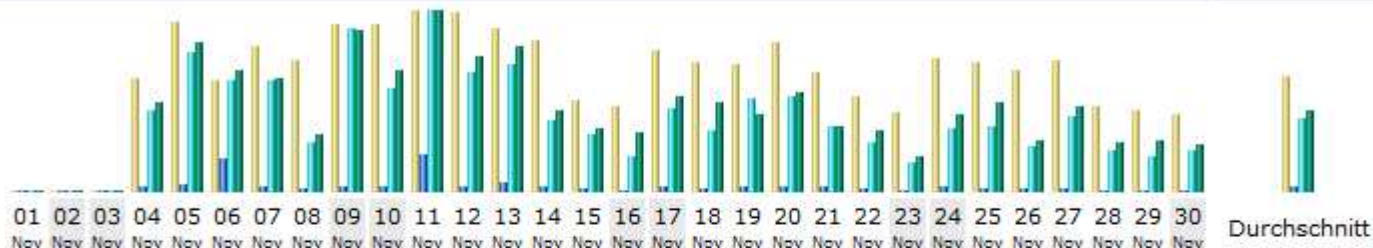

## MONAT NOVEMBER 2013

Tage im Monat

| Tag          | Anzahl der Besuche | Seiten | Zugriffe | Bytes     |
|--------------|--------------------|--------|----------|-----------|
| 01.11.2013   | 0                  | 0      | 0        | 0         |
| 02.11.2013   | 0                  | 0      | 0        | 0         |
| 03.11.2013   | 0                  | 0      | 0        | 0         |
| 04.11.2013   | 83                 | 375    | 6685     | 293.77 MB |
| 05.11.2013   | 124                | 590    | 11514    | 487.99 MB |
| 06.11.2013   | 82                 | 2660   | 9074     | 402.18 MB |
| 07.11.2013   | 107                | 432    | 9157     | 373.75 MB |
| 08.11.2013   | 96                 | 253    | 4089     | 190.04 MB |
| 09.11.2013   | 123                | 489    | 13415    | 530.08 MB |
| 10.11.2013   | 123                | 475    | 8463     | 399.38 MB |
| 11.11.2013   | 132                | 3016   | 14816    | 593.42 MB |
| 12.11.2013   | 131                | 457    | 9812     | 442.35 MB |
| 13.11.2013   | 119                | 727    | 10497    | 479.61 MB |
| 14.11.2013   | 111                | 442    | 5898     | 268.58 MB |
| 15.11.2013   | 66                 | 192    | 4685     | 207.69 MB |
| 16.11.2013   | 63                 | 141    | 2942     | 194.31 MB |
| 17.11.2013   | 103                | 354    | 6885     | 315.84 MB |
| 18.11.2013   | 95                 | 263    | 5086     | 295.22 MB |
| 19.11.2013   | 93                 | 459    | 7651     | 255.64 MB |
| 20.11.2013   | 109                | 408    | 7804     | 326.75 MB |
| 21.11.2013   | 87                 | 338    | 5284     | 215.70 MB |
| 22.11.2013   | 69                 | 214    | 3972     | 203.64 MB |
| 23.11.2013   | 58                 | 124    | 2460     | 115.84 MB |
| 24.11.2013   | 98                 | 351    | 5110     | 253.49 MB |
| 25.11.2013   | 95                 | 271    | 5328     | 290.31 MB |
| 26.11.2013   | 88                 | 245    | 3700     | 170.33 MB |
| 27.11.2013   | 96                 | 329    | 6196     | 280.70 MB |
| 28.11.2013   | 62                 | 158    | 3293     | 162.13 MB |
| 29.11.2013   | 60                 | 127    | 2955     | 166.93 MB |
| 30.11.2013   | 56                 | 149    | 3450     | 154.87 MB |
| Durchschnitt | 84.30              | 467.97 | 6007.37  | 269.02 MB |
| Total        | 2529               | 14039  | 180221   | 7.88 GB   |