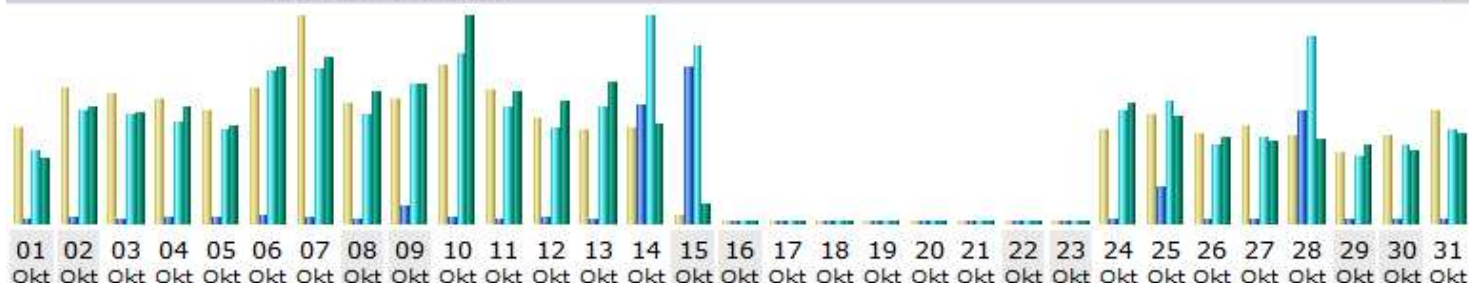

FANREISE.3-STATISTIK

MONAT OKTOBER 2016

Tage im Monat

Tag	Anzahl der Besuche	Seiten	Zugriffe	Bytes
01.10.2016	136	252	6068	691.41 MB
02.10.2016	195	405	9377	1.18 GB
03.10.2016	185	310	9090	1.13 GB
04.10.2016	177	511	8546	1.18 GB
05.10.2016	162	420	7683	1021.77 MB
06.10.2016	193	615	12646	1.61 GB
07.10.2016	294	455	12816	1.69 GB
08.10.2016	172	344	9089	1.36 GB
09.10.2016	179	1512	11508	1.42 GB
10.10.2016	227	561	14067	2.11 GB
11.10.2016	190	377	9547	1.34 GB
12.10.2016	147	444	7886	1.25 GB
13.10.2016	133	329	9623	1.44 GB
14.10.2016	134	9874	17099	1.03 GB
15.10.2016	10	13062	14791	206.07 MB
16.10.2016	0	0	0	0
17.10.2016	0	0	0	0
18.10.2016	0	0	0	0
19.10.2016	0	0	0	0
20.10.2016	0	0	0	0
21.10.2016	0	0	0	0
22.10.2016	0	0	0	0
23.10.2016	0	0	0	0
24.10.2016	132	298	9362	1.24 GB
25.10.2016	155	2977	10220	1.10 GB
26.10.2016	128	254	6496	898.70 MB
27.10.2016	138	335	7148	864.22 MB
28.10.2016	125	9462	15440	876.56 MB
29.10.2016	101	197	5555	827.70 MB
30.10.2016	127	209	6558	752.24 MB
31.10.2016	161	325	7750	959.54 MB
Durchschnitt	116.16	1404.13	7366.61	859.18 MB
Total	3601	43528	228365	26.01 GB