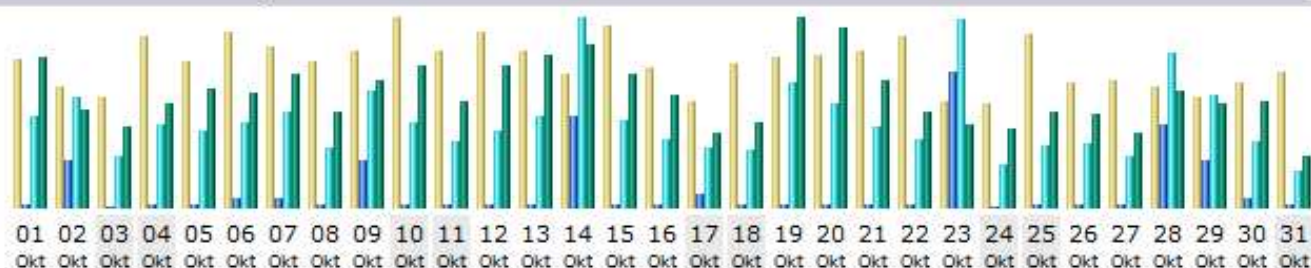

MONAT OKTOBER 2015

Tage im Monat

Tag	Anzahl der Besuche	Seiten	Zugriffe	Bytes
01.10.2015	112	257	7559	874.43 MB
02.10.2015	92	3869	8981	565.99 MB
03.10.2015	83	167	4286	471.68 MB
04.10.2015	130	275	6875	603.38 MB
05.10.2015	110	212	6257	699.08 MB
06.10.2015	132	730	7065	667.65 MB
07.10.2015	121	738	7779	781.79 MB
08.10.2015	111	237	4962	557.18 MB
09.10.2015	118	3843	9489	745.78 MB
10.10.2015	143	284	6965	834.22 MB
11.10.2015	119	187	5482	621.77 MB
12.10.2015	132	303	6380	828.62 MB
13.10.2015	119	248	7502	887.92 MB
14.10.2015	101	7470	15525	951.72 MB
15.10.2015	137	256	7103	775.23 MB
16.10.2015	106	231	5529	654.44 MB
17.10.2015	80	1105	4961	439.71 MB
18.10.2015	109	186	4713	495.31 MB
19.10.2015	113	310	10220	1.08 GB
20.10.2015	115	281	8603	1.03 GB
21.10.2015	119	237	6601	740.47 MB
22.10.2015	130	319	5689	556.62 MB
23.10.2015	81	11043	15521	491.10 MB
24.10.2015	79	151	3610	459.42 MB
25.10.2015	131	201	5137	557.85 MB
26.10.2015	94	177	5317	547.77 MB
27.10.2015	96	182	4256	441.37 MB
28.10.2015	92	6828	12635	675.77 MB
29.10.2015	83	3838	9268	606.53 MB
30.10.2015	94	759	5485	614.31 MB
31.10.2015	102	215	2963	304.08 MB
Durchschnitt	109.16	1456.10	7184.45	664.76 MB
Total	3384	45139	222718	20.12 GB