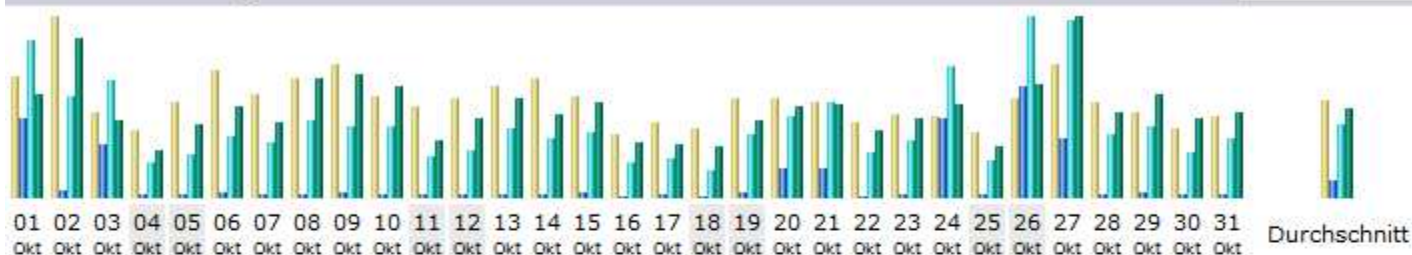

FANREISE.3-STATISTIK

MONAT OKTOBER 2014

Tage im Monat

Tag	Anzahl der Besuche	Seiten	Zugriffe	Bytes
01.10.2014	165	8523	16718	547.43 MB
02.10.2014	244	649	10726	840.40 MB
03.10.2014	115	5675	12552	404.32 MB
04.10.2014	91	270	3758	253.94 MB
05.10.2014	128	281	4699	382.93 MB
06.10.2014	173	485	6432	486.51 MB
07.10.2014	140	356	5888	397.59 MB
08.10.2014	162	351	8129	637.84 MB
09.10.2014	179	457	7525	655.19 MB
10.10.2014	137	360	7571	591.19 MB
11.10.2014	123	215	4478	298.26 MB
12.10.2014	133	274	5016	418.17 MB
13.10.2014	150	420	7347	523.39 MB
14.10.2014	161	347	6277	439.89 MB
15.10.2014	137	436	6990	509.97 MB
16.10.2014	86	181	3681	291.99 MB
17.10.2014	103	368	4232	284.71 MB
18.10.2014	93	159	2801	266.76 MB
19.10.2014	133	534	6639	410.00 MB
20.10.2014	134	3080	8714	483.46 MB
21.10.2014	128	3059	10159	491.38 MB
22.10.2014	102	194	4915	353.66 MB
23.10.2014	113	320	6131	420.72 MB
24.10.2014	111	8481	14040	492.89 MB
25.10.2014	87	219	4050	274.92 MB
26.10.2014	133	11760	19239	600.48 MB
27.10.2014	181	6293	18956	957.29 MB
28.10.2014	129	266	6705	456.21 MB
29.10.2014	114	459	7691	543.12 MB
30.10.2014	94	227	4861	422.40 MB
31.10.2014	111	320	6360	449.09 MB
Durchschnitt	131.94	1774.81	7847.74	470.52 MB
Total	4090	55019	243280	14.24 GB