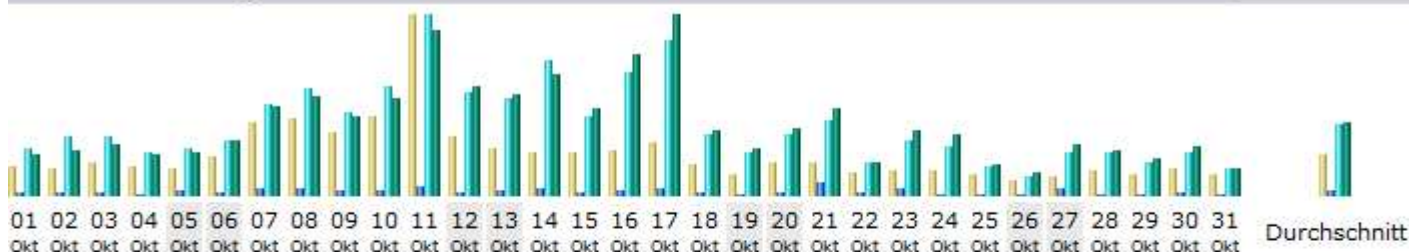

FANREISE.3-STATISTIK

MONAT OKTOBER 2013

Tage im Monat

Tag	Anzahl der Besuche	Seiten	Zugriffe	Bytes
01.10.2013	118	219	5155	254.74 MB
02.10.2013	114	337	6278	278.23 MB
03.10.2013	133	300	6269	319.49 MB
04.10.2013	116	205	4727	260.36 MB
05.10.2013	114	513	5164	267.33 MB
06.10.2013	158	294	5862	341.99 MB
07.10.2013	297	661	9713	559.66 MB
08.10.2013	316	842	11506	623.81 MB
09.10.2013	257	486	8936	495.15 MB
10.10.2013	324	510	11740	610.41 MB
11.10.2013	736	925	19388	1.01 GB
12.10.2013	239	394	11108	690.00 MB
13.10.2013	191	595	10437	630.67 MB
14.10.2013	179	726	14562	760.32 MB
15.10.2013	172	360	8463	546.63 MB
16.10.2013	185	586	13170	882.36 MB
17.10.2013	213	740	16801	1.10 GB
18.10.2013	123	236	6508	406.99 MB
19.10.2013	89	205	4555	293.99 MB
20.10.2013	137	285	6678	425.03 MB
21.10.2013	132	1497	8066	549.17 MB
22.10.2013	90	230	3507	207.91 MB
23.10.2013	104	801	6025	412.90 MB
24.10.2013	102	214	5293	386.96 MB
25.10.2013	85	155	3148	191.31 MB
26.10.2013	58	106	2103	142.52 MB
27.10.2013	79	814	4647	324.40 MB
28.10.2013	103	204	4530	285.26 MB
29.10.2013	89	190	3631	237.06 MB
30.10.2013	108	292	4557	313.70 MB
31.10.2013	87	157	2904	172.91 MB
Durchschnitt	169.29	454.16	7594.55	452.90 MB
Total	5248	14079	235431	13.71 GB