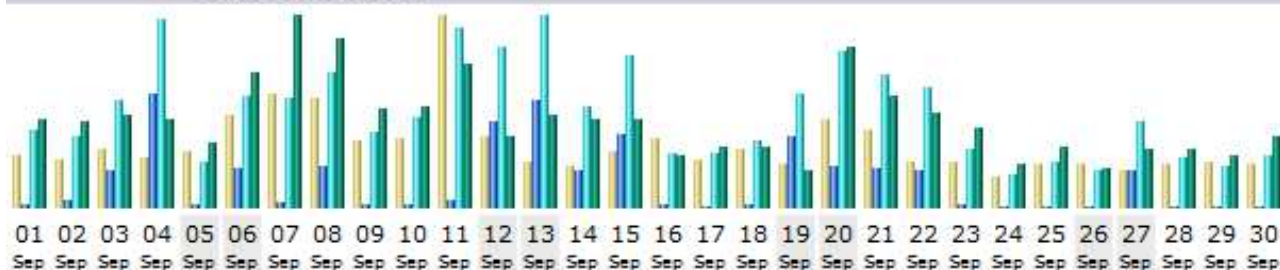

## MONAT SEPTEMBER 2015

Tage im Monat

Tag	Anzahl der Besuche	Seiten	Zugriffe	Bytes
01.09.2015	127	258	7971	770.37 MB
02.09.2015	115	856	7467	758.78 MB
03.09.2015	143	3867	11185	803.31 MB
04.09.2015	121	11720	19463	768.65 MB
05.09.2015	138	272	4676	559.06 MB
06.09.2015	225	4010	11518	1.15 GB
07.09.2015	279	649	11387	1.63 GB
08.09.2015	269	4312	14035	1.44 GB
09.09.2015	162	363	7770	870.19 MB
10.09.2015	167	380	9382	890.87 MB
11.09.2015	466	800	18679	1.22 GB
12.09.2015	172	8843	16699	629.13 MB
13.09.2015	111	11173	19784	817.47 MB
14.09.2015	101	3810	10536	773.03 MB
15.09.2015	137	7604	15629	778.88 MB
16.09.2015	168	262	5646	458.73 MB
17.09.2015	115	201	5627	525.84 MB
18.09.2015	140	363	6867	532.13 MB
19.09.2015	105	7459	11670	318.81 MB
20.09.2015	215	4281	16234	1.38 GB
21.09.2015	188	3987	13665	971.84 MB
22.09.2015	113	3917	12370	823.89 MB
23.09.2015	109	240	5964	692.84 MB
24.09.2015	74	155	3447	375.02 MB
25.09.2015	107	182	4815	526.66 MB
26.09.2015	105	149	3814	349.52 MB
27.09.2015	93	3753	8818	514.20 MB
28.09.2015	104	196	5193	515.07 MB
29.09.2015	110	211	4193	448.77 MB
30.09.2015	107	186	5285	622.02 MB
Durchschnitt	152.87	2815.30	9992.97	769.46 MB
Total	4586	84459	299789	22.54 GB