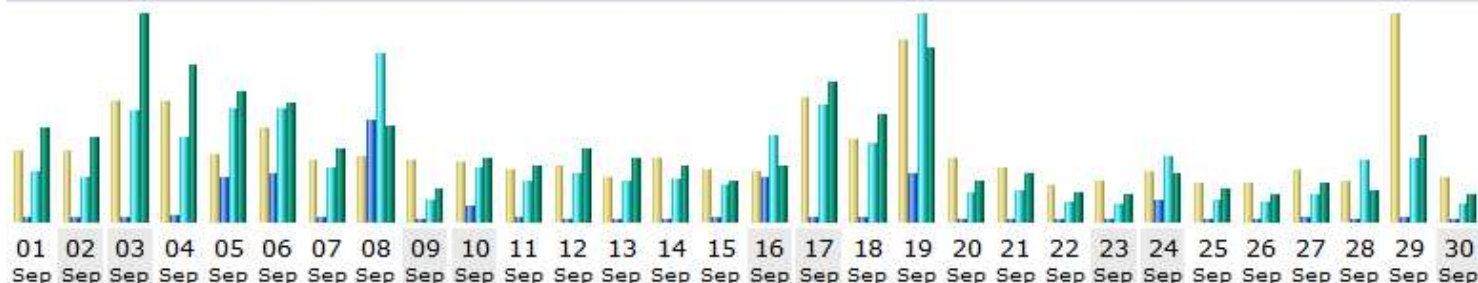

# FANREISE.3-STATISTIK

### Tage im Monat

Tag	Anzahl der Besuche	Seiten	Zugriffe	Bytes
01.09.2017	129	940	10834	1.77 GB
02.09.2017	126	538	9942	1.56 GB
03.09.2017	218	948	25004	3.91 GB
04.09.2017	219	1150	19034	2.96 GB
05.09.2017	122	10108	25350	2.45 GB
06.09.2017	168	10594	25528	2.22 GB
07.09.2017	111	536	12022	1.35 GB
08.09.2017	120	22830	38118	1.81 GB
09.09.2017	110	310	4866	632.93 MB
10.09.2017	108	3180	11978	1.18 GB
11.09.2017	96	516	9046	1.07 GB
12.09.2017	103	422	10316	1.36 GB
13.09.2017	81	382	9162	1.19 GB
14.09.2017	117	472	9416	1.05 GB
15.09.2017	96	560	7824	788.45 MB
16.09.2017	91	9998	19240	1.04 GB
17.09.2017	228	774	25886	2.61 GB
18.09.2017	150	604	17652	2.03 GB
19.09.2017	331	10584	46372	3.28 GB
20.09.2017	116	375	6647	759.84 MB
21.09.2017	98	337	6935	928.92 MB
22.09.2017	63	143	4373	538.69 MB
23.09.2017	73	238	3783	500.10 MB
24.09.2017	89	5073	14548	931.42 MB
25.09.2017	70	336	5078	658.66 MB
26.09.2017	68	192	4286	511.63 MB
27.09.2017	94	552	5763	739.68 MB
28.09.2017	72	314	13478	598.30 MB
29.09.2017	377	727	14303	1.61 GB
30.09.2017	80	170	3662	492.98 MB
Durchschnitt	130.80	2796.77	14014.87	1.41 GB
Total	3924	83903	420446	42.35 GB