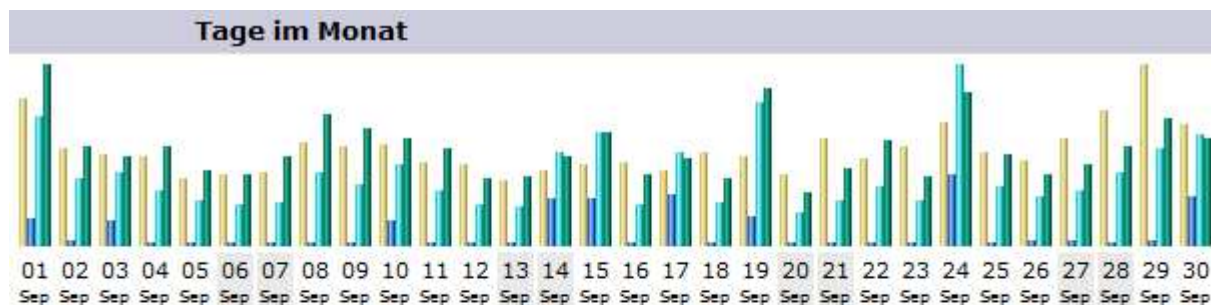

## MONAT SEPTEMBER 2014

Tag	Anzahl der Besuche	Seiten	Zugriffe	Bytes
01.09.2014	223	3155	15355	960.39 MB
02.09.2014	146	482	7971	527.94 MB
03.09.2014	137	2912	8614	472.70 MB
04.09.2014	134	297	6469	526.34 MB
05.09.2014	102	245	5311	398.20 MB
06.09.2014	108	260	4914	375.85 MB
07.09.2014	109	243	5170	475.67 MB
08.09.2014	157	430	8709	699.26 MB
09.09.2014	151	353	7319	621.36 MB
10.09.2014	152	2881	9737	573.97 MB
11.09.2014	126	337	6454	514.43 MB
12.09.2014	123	367	4873	357.72 MB
13.09.2014	97	319	4735	366.04 MB
14.09.2014	113	5596	10980	474.08 MB
15.09.2014	123	5604	13497	601.14 MB
16.09.2014	125	389	4991	382.75 MB
17.09.2014	114	5999	11021	464.40 MB
18.09.2014	140	303	5036	355.41 MB
19.09.2014	133	3501	17096	835.61 MB
20.09.2014	107	270	3959	281.54 MB
21.09.2014	163	451	5461	409.93 MB
22.09.2014	131	440	7028	554.90 MB
23.09.2014	150	382	5377	368.17 MB
24.09.2014	185	8451	21417	816.99 MB
25.09.2014	140	469	7092	489.83 MB
26.09.2014	129	671	5916	382.37 MB
27.09.2014	163	499	6655	436.87 MB
28.09.2014	203	446	8648	524.38 MB
29.09.2014	272	568	11478	679.85 MB
30.09.2014	184	5922	13317	573.24 MB
Durchschnitt	144.67	1741.40	8486.67	516.71 MB
Total	4340	52242	254600	15.14 GB