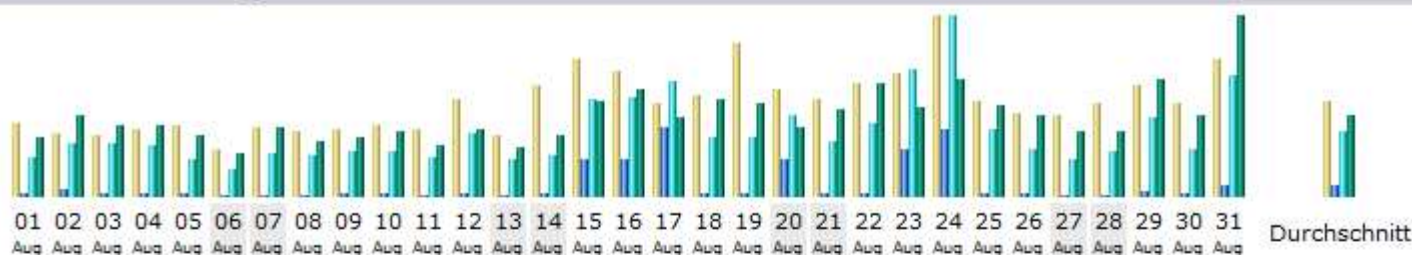

FANREISE.3-STATISTIK

MONAT AUGUST 2016

Tage im Monat

Tag	Anzahl der Besuche	Seiten	Zugriffe	Bytes
01.08.2016	116	388	4929	612.30 MB
02.08.2016	101	863	6497	843.80 MB
03.08.2016	99	410	6514	750.29 MB
04.08.2016	108	266	6243	733.23 MB
05.08.2016	114	286	4506	635.55 MB
06.08.2016	74	160	3358	439.70 MB
07.08.2016	112	217	5269	709.35 MB
08.08.2016	104	173	5144	577.03 MB
09.08.2016	109	266	5543	619.01 MB
10.08.2016	114	326	5486	679.06 MB
11.08.2016	108	183	4717	522.48 MB
12.08.2016	157	338	7774	693.02 MB
13.08.2016	98	181	4556	508.28 MB
14.08.2016	177	397	5102	645.66 MB
15.08.2016	221	4698	12137	998.56 MB
16.08.2016	201	4586	12350	1.09 GB
17.08.2016	148	8660	14256	817.09 MB
18.08.2016	161	339	7296	1002.51 MB
19.08.2016	246	404	7412	973.06 MB
20.08.2016	173	4573	10000	728.47 MB
21.08.2016	156	320	6716	900.18 MB
22.08.2016	180	383	8959	1.15 GB
23.08.2016	199	5746	15711	931.01 MB
24.08.2016	289	8350	22313	1.19 GB
25.08.2016	154	320	8373	957.11 MB
26.08.2016	134	277	5895	847.91 MB
27.08.2016	131	211	4626	682.32 MB
28.08.2016	149	234	5629	679.11 MB
29.08.2016	177	584	9769	1.19 GB
30.08.2016	149	253	5868	842.58 MB
31.08.2016	220	1403	14936	1.83 GB
Durchschnitt	150.94	1477.26	7996.26	836.62 MB
Total	4679	45795	247884	25.33 GB