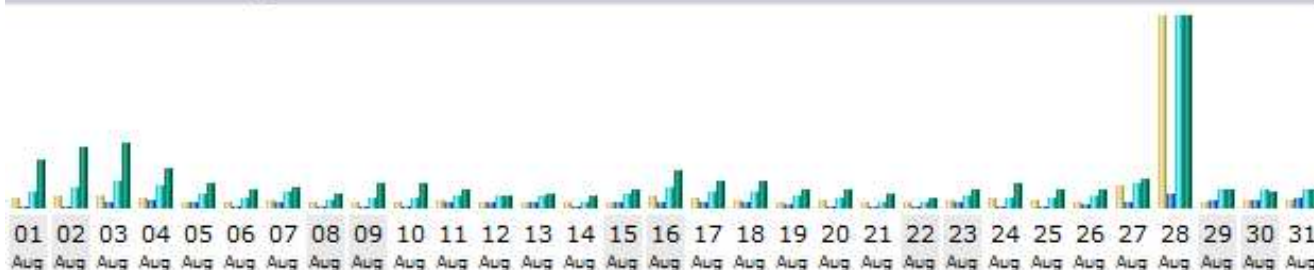

FANREISE.3 - STATISTIK

MONAT AUGUST 2015

Tage im Monat

Tag	Anzahl der Besuche	Seiten	Zugriffe	Bytes
01.08.2015	208	479	14690	1.82 GB
02.08.2015	237	553	18308	2.27 GB
03.08.2015	261	4180	22898	2.46 GB
04.08.2015	191	6372	18781	1.48 GB
05.08.2015	131	3766	12459	929.42 MB
06.08.2015	122	436	7573	701.46 MB
07.08.2015	140	4140	14120	806.87 MB
08.08.2015	117	201	5777	571.81 MB
09.08.2015	136	254	8003	909.34 MB
10.08.2015	125	404	7529	929.95 MB
11.08.2015	161	3869	10503	682.55 MB
12.08.2015	134	3785	9733	446.19 MB
13.08.2015	115	3781	10925	565.79 MB
14.08.2015	98	295	5055	435.62 MB
15.08.2015	101	3807	11767	672.81 MB
16.08.2015	245	5187	18312	1.41 GB
17.08.2015	201	4320	14172	1004.05 MB
18.08.2015	167	3785	13321	989.93 MB
19.08.2015	112	3728	9858	681.69 MB
20.08.2015	153	321	7848	733.87 MB
21.08.2015	103	193	5299	524.68 MB
22.08.2015	126	645	5201	405.17 MB
23.08.2015	145	4584	10489	695.90 MB
24.08.2015	185	391	8533	975.86 MB
25.08.2015	159	649	7584	729.27 MB
26.08.2015	128	3723	10539	672.38 MB
27.08.2015	467	4150	21594	1.06 GB
28.08.2015	4132	12664	168717	7.19 GB
29.08.2015	128	7442	15054	654.68 MB
30.08.2015	175	7031	15319	637.28 MB
31.08.2015	153	7582	15050	686.64 MB
Durchschnitt	292.13	3313.45	16935.84	1.11 GB
Total	9056	102717	525011	34.34 GB