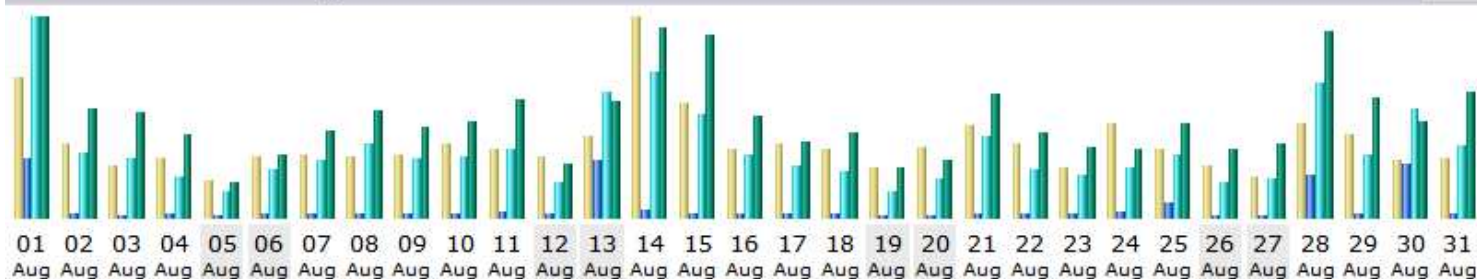

## MONAT AUGUST 2017

Tage im Monat

| Tag          | Anzahl der Besuche | Seiten | Zugriffe | Bytes     |
|--------------|--------------------|--------|----------|-----------|
| 01.08.2017   | 201                | 5292   | 18036    | 1.38 GB   |
| 02.08.2017   | 105                | 233    | 5857     | 774.69 MB |
| 03.08.2017   | 74                 | 189    | 5367     | 741.62 MB |
| 04.08.2017   | 83                 | 234    | 3694     | 584.02 MB |
| 05.08.2017   | 51                 | 97     | 2373     | 247.30 MB |
| 06.08.2017   | 86                 | 224    | 4244     | 448.15 MB |
| 07.08.2017   | 90                 | 304    | 5061     | 617.53 MB |
| 08.08.2017   | 87                 | 278    | 6631     | 761.11 MB |
| 09.08.2017   | 91                 | 388    | 5332     | 627.71 MB |
| 10.08.2017   | 105                | 274    | 5609     | 682.12 MB |
| 11.08.2017   | 95                 | 591    | 6200     | 838.56 MB |
| 12.08.2017   | 85                 | 209    | 3090     | 391.00 MB |
| 13.08.2017   | 114                | 5039   | 11408    | 822.02 MB |
| 14.08.2017   | 283                | 697    | 13120    | 1.31 GB   |
| 15.08.2017   | 162                | 351    | 9324     | 1.26 GB   |
| 16.08.2017   | 96                 | 282    | 5659     | 711.41 MB |
| 17.08.2017   | 106                | 233    | 4753     | 537.98 MB |
| 18.08.2017   | 96                 | 214    | 4176     | 596.47 MB |
| 19.08.2017   | 70                 | 118    | 2275     | 346.52 MB |
| 20.08.2017   | 98                 | 178    | 3502     | 399.11 MB |
| 21.08.2017   | 130                | 343    | 7249     | 862.51 MB |
| 22.08.2017   | 104                | 219    | 4372     | 607.62 MB |
| 23.08.2017   | 71                 | 338    | 3994     | 499.55 MB |
| 24.08.2017   | 134                | 446    | 4529     | 483.07 MB |
| 25.08.2017   | 95                 | 1300   | 5664     | 664.66 MB |
| 26.08.2017   | 73                 | 173    | 3121     | 480.41 MB |
| 27.08.2017   | 57                 | 129    | 3426     | 522.92 MB |
| 28.08.2017   | 134                | 3972   | 12116    | 1.29 GB   |
| 29.08.2017   | 117                | 343    | 5776     | 847.58 MB |
| 30.08.2017   | 80                 | 4955   | 9840     | 685.05 MB |
| 31.08.2017   | 83                 | 307    | 6577     | 888.04 MB |
| Durchschnitt | 105.03             | 901.61 | 6205.65  | 710.58 MB |
| Total        | 3256               | 27950  | 192375   | 21.51 GB  |