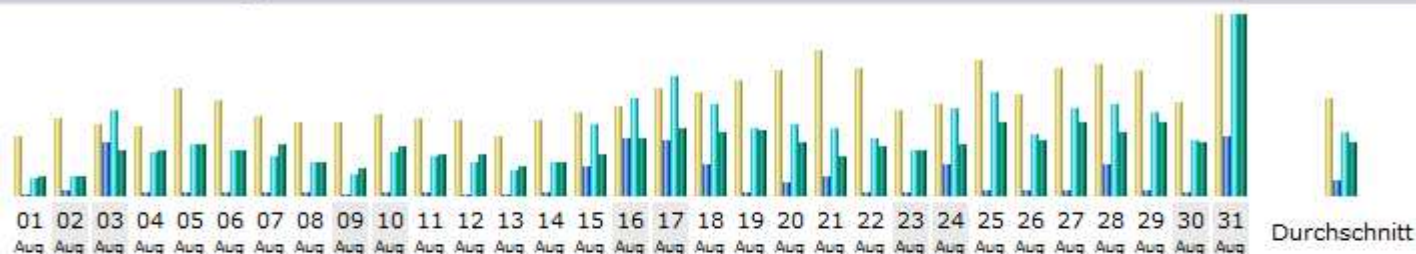

FANREISE.3-STATISTIK

MONAT AUGUST 2014

Tage im Monat

Tag	Anzahl der Besuche	Seiten	Zugriffe	Bytes
01.08.2014	63	108	1709	104.76 MB
02.08.2014	82	396	1840	105.48 MB
03.08.2014	75	5071	8318	261.50 MB
04.08.2014	74	199	4224	257.94 MB
05.08.2014	114	331	5037	290.04 MB
06.08.2014	101	358	4350	262.38 MB
07.08.2014	85	246	3764	291.04 MB
08.08.2014	78	201	3105	191.50 MB
09.08.2014	78	154	2039	157.05 MB
10.08.2014	86	272	4254	281.04 MB
11.08.2014	83	231	3815	235.29 MB
12.08.2014	79	179	3195	235.16 MB
13.08.2014	63	143	2465	167.44 MB
14.08.2014	80	297	3259	195.55 MB
15.08.2014	88	2753	6910	236.76 MB
16.08.2014	95	5468	9377	323.69 MB
17.08.2014	115	5272	11601	391.23 MB
18.08.2014	110	2918	8805	357.67 MB
19.08.2014	123	310	6540	370.27 MB
20.08.2014	133	1329	6824	301.36 MB
21.08.2014	155	1796	6569	226.35 MB
22.08.2014	135	312	5439	288.05 MB
23.08.2014	90	210	4350	263.89 MB
24.08.2014	97	2920	8492	293.18 MB
25.08.2014	144	576	9961	419.73 MB
26.08.2014	107	432	5835	319.56 MB
27.08.2014	136	393	8496	418.22 MB
28.08.2014	139	2927	8906	361.31 MB
29.08.2014	133	397	7953	423.18 MB
30.08.2014	100	261	5354	309.42 MB
31.08.2014	192	5679	17447	1.01 GB
Durchschnitt	104.29	1359.32	6136.55	302.50 MB
Total	3233	42139	190233	9.16 GB