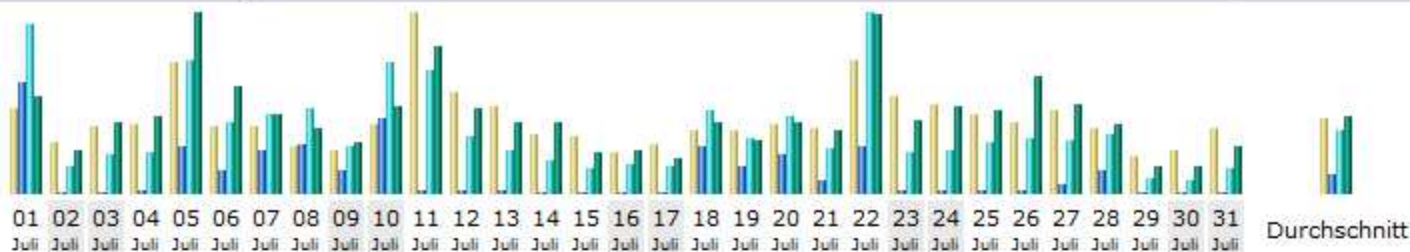

FANREISE.CH-STATISTIK

MONAT JULI 2016

Tage im Monat

Tag	Anzahl der Besuche	Seiten	Zugriffe	Bytes
01.07.2016	170	22134	33906	1.30 GB
02.07.2016	103	301	5428	589.54 MB
03.07.2016	132	380	7760	980.41 MB
04.07.2016	139	468	8310	1.04 GB
05.07.2016	261	9557	26658	2.40 GB
06.07.2016	133	4430	14318	1.42 GB
07.07.2016	135	8505	15917	1.06 GB
08.07.2016	93	9780	17214	888.07 MB
09.07.2016	86	4600	9259	691.64 MB
10.07.2016	136	15242	26165	1.17 GB
11.07.2016	358	781	24662	1.97 GB
12.07.2016	200	470	11255	1.13 GB
13.07.2016	173	479	8430	976.64 MB
14.07.2016	119	223	6710	981.17 MB
15.07.2016	113	233	4964	547.60 MB
16.07.2016	83	275	5715	593.36 MB
17.07.2016	97	244	5399	466.57 MB
18.07.2016	124	9488	16531	958.21 MB
19.07.2016	127	5233	11054	735.61 MB
20.07.2016	136	7699	15320	962.20 MB
21.07.2016	129	2533	8863	860.24 MB
22.07.2016	266	9576	36106	2.40 GB
23.07.2016	193	471	8416	1001.53 MB
24.07.2016	177	424	8636	1.17 GB
25.07.2016	159	418	10236	1.11 GB
26.07.2016	141	417	11126	1.56 GB
27.07.2016	165	1813	10571	1.20 GB
28.07.2016	128	4499	11922	929.41 MB
29.07.2016	74	181	3097	363.38 MB
30.07.2016	85	231	2790	379.31 MB
31.07.2016	129	366	5149	641.99 MB
Durchschnitt	147.23	3917.77	12641.52	1.04 GB
Total	4564	121451	391887	32.16 GB