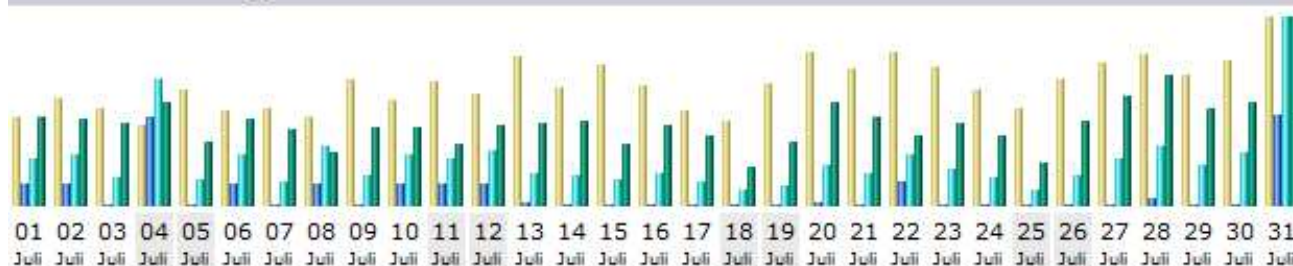

FANREISE.3 - STATISTIK

MONAT JULI 2015

Tage im Monat

Tag	Anzahl der Besuche	Seiten	Zugriffe	Bytes
01.07.2015	68	3499	7420	603.49 MB
02.07.2015	82	3576	8211	590.22 MB
03.07.2015	74	180	4507	555.83 MB
04.07.2015	61	14134	20250	692.41 MB
05.07.2015	89	204	4157	424.24 MB
06.07.2015	73	3623	8306	584.42 MB
07.07.2015	75	159	3722	522.09 MB
08.07.2015	68	3673	9574	358.34 MB
09.07.2015	96	201	5031	530.43 MB
10.07.2015	80	3621	8284	523.87 MB
11.07.2015	95	3661	7601	420.31 MB
12.07.2015	85	3688	8965	546.17 MB
13.07.2015	115	339	5071	558.46 MB
14.07.2015	90	199	4854	578.08 MB
15.07.2015	108	247	4163	413.61 MB
16.07.2015	92	185	5152	548.68 MB
17.07.2015	73	156	3921	474.04 MB
18.07.2015	65	107	2420	261.35 MB
19.07.2015	94	189	3031	427.65 MB
20.07.2015	118	337	6574	701.46 MB
21.07.2015	105	215	5243	597.60 MB
22.07.2015	117	3713	8108	472.83 MB
23.07.2015	106	263	5746	563.58 MB
24.07.2015	88	185	4436	467.57 MB
25.07.2015	74	125	2687	285.82 MB
26.07.2015	97	204	4753	568.13 MB
27.07.2015	110	225	7441	746.08 MB
28.07.2015	116	1172	9439	880.53 MB
29.07.2015	100	290	6512	656.06 MB
30.07.2015	111	282	8413	698.48 MB
31.07.2015	144	14553	30237	1.24 GB
Durchschnitt	92.55	2038.87	7233.19	565.26 MB
Total	2869	63205	224229	17.11 GB