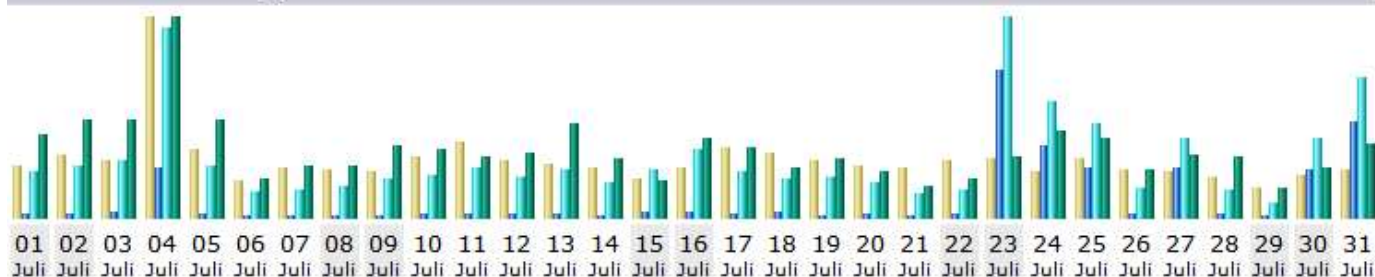

# FANREISE.3-STATISTIK

### Tage im Monat

Tag	Anzahl der Besuche	Seiten	Zugriffe	Bytes
01.07.2017	75	332	4668	651.41 MB
02.07.2017	93	303	5373	779.30 MB
03.07.2017	82	644	5656	768.29 MB
04.07.2017	290	5178	19260	1.53 GB
05.07.2017	98	232	5385	770.10 MB
06.07.2017	53	142	2596	304.49 MB
07.07.2017	74	181	2758	409.98 MB
08.07.2017	70	176	3285	403.29 MB
09.07.2017	65	163	3989	562.68 MB
10.07.2017	90	262	4380	523.91 MB
11.07.2017	112	322	5009	485.80 MB
12.07.2017	83	280	4157	522.75 MB
13.07.2017	78	247	4756	746.02 MB
14.07.2017	73	198	3593	462.62 MB
15.07.2017	55	486	4839	291.78 MB
16.07.2017	71	584	6863	620.53 MB
17.07.2017	102	358	4573	554.66 MB
18.07.2017	94	469	3912	398.02 MB
19.07.2017	81	158	4108	458.63 MB
20.07.2017	77	345	3459	361.23 MB
21.07.2017	71	150	2471	252.55 MB
22.07.2017	82	235	2744	308.12 MB
23.07.2017	85	15088	20330	474.96 MB
24.07.2017	65	7289	11929	683.68 MB
25.07.2017	86	5028	9697	611.92 MB
26.07.2017	69	350	3096	378.54 MB
27.07.2017	67	4989	7938	495.62 MB
28.07.2017	61	262	2934	479.65 MB
29.07.2017	43	122	1542	239.93 MB
30.07.2017	62	4817	8124	386.75 MB
31.07.2017	68	9800	14344	591.73 MB
Durchschnitt	83.06	1909.35	6057.03	533.82 MB
Total	2575	59190	187768	16.16 GB