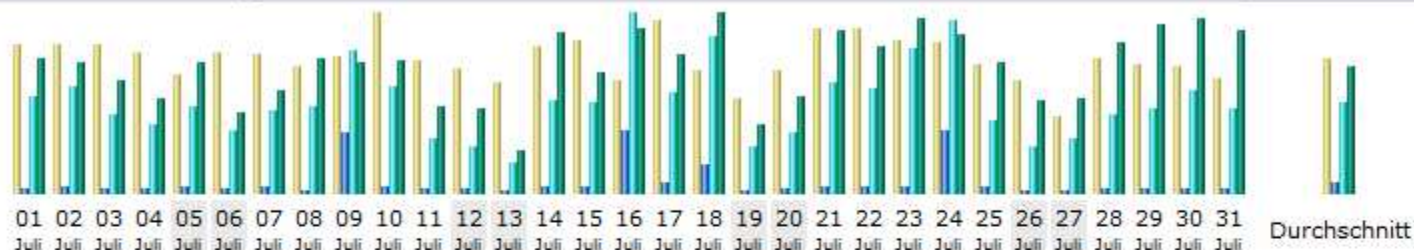

# FANREISE.3-STATISTIK

## MONAT JULI 2014

Tage im Monat

Tag	Anzahl der Besuche	Seiten	Zugriffe	Bytes
01.07.2014	103	225	4239	201.02 MB
02.07.2014	103	261	4661	194.67 MB
03.07.2014	103	234	3419	168.29 MB
04.07.2014	97	222	2982	141.76 MB
05.07.2014	82	314	3765	196.44 MB
06.07.2014	97	198	2746	119.78 MB
07.07.2014	96	272	3589	153.48 MB
08.07.2014	87	171	3771	202.33 MB
09.07.2014	95	2645	6230	195.92 MB
10.07.2014	124	334	4597	199.47 MB
11.07.2014	91	205	2415	130.96 MB
12.07.2014	86	191	2009	126.42 MB
13.07.2014	76	141	1378	64.77 MB
14.07.2014	101	280	4017	240.96 MB
15.07.2014	106	274	3971	181.91 MB
16.07.2014	78	2711	7791	245.14 MB
17.07.2014	119	458	4362	206.99 MB
18.07.2014	85	1266	6835	268.88 MB
19.07.2014	65	133	2046	101.70 MB
20.07.2014	85	189	2599	145.65 MB
21.07.2014	113	337	4847	244.30 MB
22.07.2014	113	294	4525	218.69 MB
23.07.2014	105	338	6279	261.47 MB
24.07.2014	104	2752	7514	237.09 MB
25.07.2014	89	291	3131	196.63 MB
26.07.2014	78	170	2069	137.99 MB
27.07.2014	53	160	2402	142.31 MB
28.07.2014	93	242	3458	226.22 MB
29.07.2014	89	205	3669	252.31 MB
30.07.2014	87	242	4423	260.18 MB
31.07.2014	79	187	3640	242.17 MB
Durchschnitt	92.97	514.26	3979.97	190.51 MB
Total	2882	15942	123379	5.77 GB