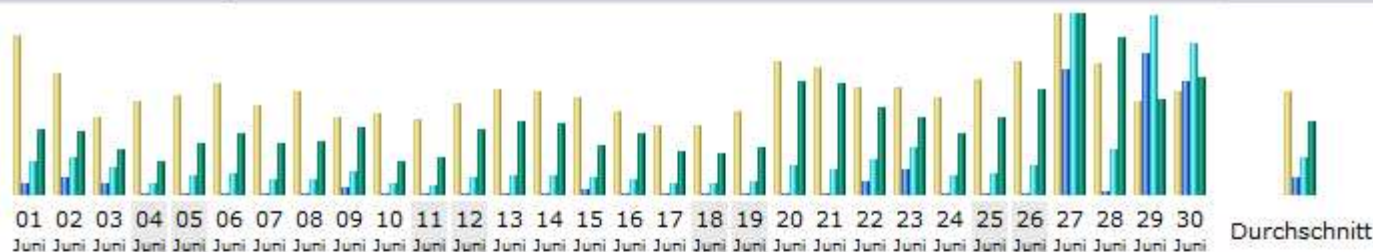

# FANREISE.3-STATISTIK

### Tage im Monat

Tag	Anzahl der Besuche	Seiten	Zugriffe	Bytes
01.06.2016	211	3898	12079	1006.70 MB
02.06.2016	159	6325	13211	961.90 MB
03.06.2016	103	4208	9523	672.80 MB
04.06.2016	122	371	3900	510.96 MB
05.06.2016	130	308	6770	794.54 MB
06.06.2016	147	623	7792	941.47 MB
07.06.2016	117	277	5605	773.91 MB
08.06.2016	136	291	5306	813.84 MB
09.06.2016	103	2507	8022	1016.09 MB
10.06.2016	107	344	3664	515.01 MB
11.06.2016	99	182	3499	557.90 MB
12.06.2016	119	231	5701	999.63 MB
13.06.2016	140	376	6850	1.10 GB
14.06.2016	137	300	6609	1.06 GB
15.06.2016	129	1482	6332	749.91 MB
16.06.2016	110	273	5478	947.59 MB
17.06.2016	92	182	3689	659.49 MB
18.06.2016	91	257	4205	639.62 MB
19.06.2016	109	201	4494	709.49 MB
20.06.2016	177	660	10072	1.70 GB
21.06.2016	168	584	8741	1.67 GB
22.06.2016	142	4418	12355	1.31 GB
23.06.2016	141	9175	16768	1.15 GB
24.06.2016	127	353	6827	923.39 MB
25.06.2016	152	482	7118	1.15 GB
26.06.2016	177	498	10552	1.56 GB
27.06.2016	238	44214	64046	2.69 GB
28.06.2016	174	752	16340	2.33 GB
29.06.2016	122	49912	63878	1.43 GB
30.06.2016	136	40268	53438	1.75 GB
Durchschnitt	137.17	5798.40	13095.47	1.09 GB
Total	4115	173952	392864	32.74 GB