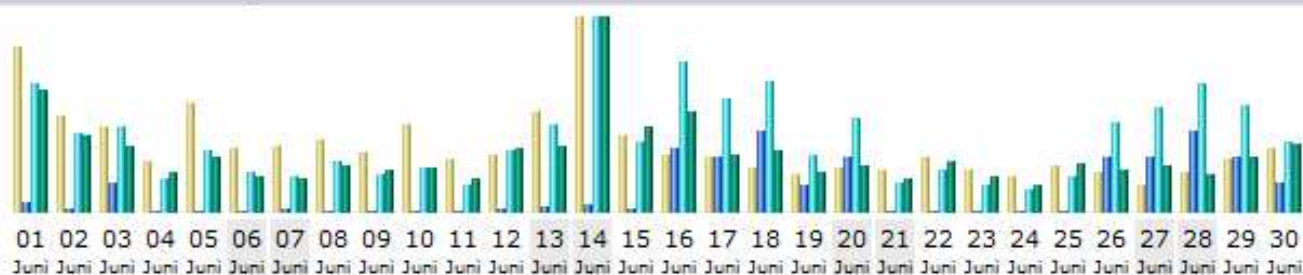

FANREISE.3 - STATISTIK

MONAT JUNI 2015

Tage im Monat

Tag	Anzahl der Besuche	Seiten	Zugriffe	Bytes
01.06.2015	271	1228	16285	1.36 GB
02.06.2015	155	299	10031	875.15 MB
03.06.2015	138	3550	10861	749.21 MB
04.06.2015	82	121	4333	458.61 MB
05.06.2015	177	260	7703	629.85 MB
06.06.2015	105	158	4908	416.88 MB
07.06.2015	106	282	4571	370.08 MB
08.06.2015	117	196	6519	537.72 MB
09.06.2015	96	190	4901	475.01 MB
10.06.2015	141	217	5700	515.10 MB
11.06.2015	87	131	3477	386.34 MB
12.06.2015	92	307	7785	727.17 MB
13.06.2015	165	740	11138	743.21 MB
14.06.2015	317	884	24506	2.17 GB
15.06.2015	125	340	8958	980.55 MB
16.06.2015	95	7899	19017	1.11 GB
17.06.2015	89	6929	14267	655.18 MB
18.06.2015	73	10290	16551	706.75 MB
19.06.2015	61	3477	7149	447.11 MB
20.06.2015	73	6944	11923	520.76 MB
21.06.2015	68	152	3672	373.00 MB
22.06.2015	91	199	5199	577.76 MB
23.06.2015	67	148	3527	412.11 MB
24.06.2015	57	117	2812	309.19 MB
25.06.2015	75	199	4541	542.65 MB
26.06.2015	66	6910	11424	485.23 MB
27.06.2015	44	6901	13299	526.32 MB
28.06.2015	66	10327	16146	436.27 MB
29.06.2015	87	6941	13386	633.84 MB
30.06.2015	103	3593	8948	775.73 MB
Durchschnitt	109.63	2664.30	9451.23	667.10 MB
Total	3289	79929	283537	19.54 GB